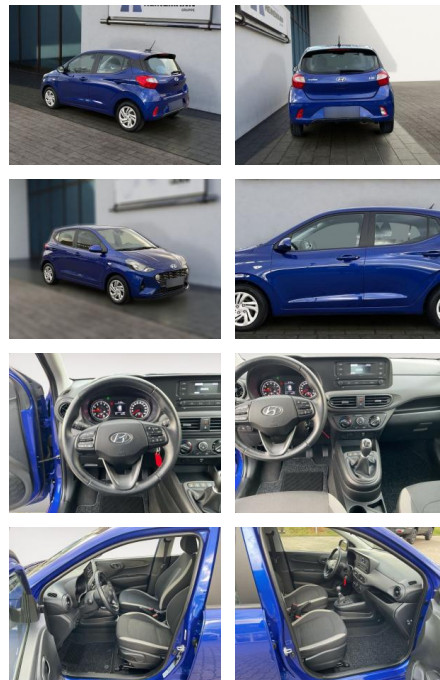

HE03-ZK12460 Angebotsnr.:

Erstzulassung:	Kilometer:	Farbe:	Leistung:	Kraftstoffart:
01.03.2023	59.559	Diverse	49 kW / 67 PS	Benzin

PREIS
13.310 €

FINANZIERUNGSBEISPIEL

Laufzeit: 72 Monate Anzahlung: 25 %
Basis-Finanzierung:* Mtl. Rate:
Zielraten-Finanzierung:** **115 €**

Multimedia

- Radio
- Bluetooth

Komfort

- Zentralverriegelung
- Bordcomputer

Interieur

- el. Fensterheber
- Sitzheizung

Exterieur

- metallic
- Nebelscheinwerfer