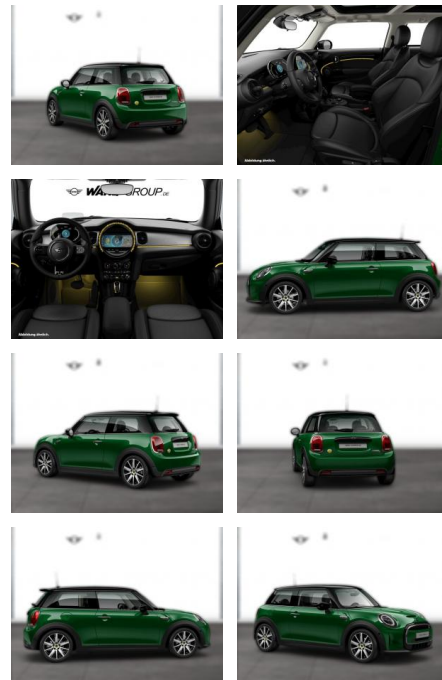

## MINI Cooper SE CLASSIC TRIM NAVI LED PANO

WG03-229191 **Angebotsnr.:**

Erstzulassung:	Kilometer:	Farbe:	Leistung:	Kraftstoffart:
01.11.2021	55.400	Grün	135 kW / 184 PS	Elektro

**PREIS**  
**19.220 €**