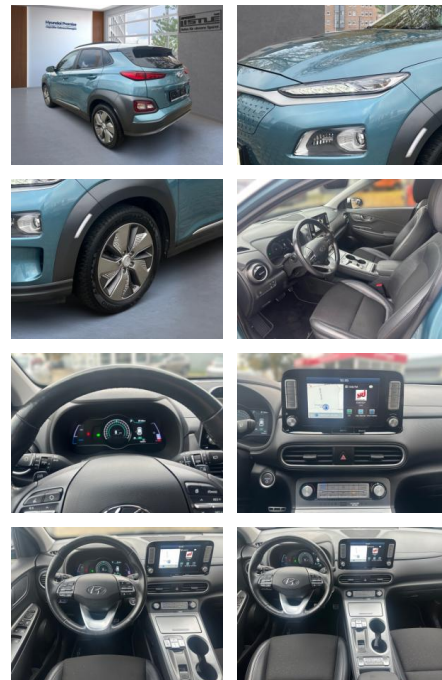

Ihr Ansprechpartner

Herr Maximilian Rose

E-Mail: maximilian.rose@wako.de

Telefon: 04221 922996

Autohaus WAKO GmbH
Seestr. 1 - 27755 Delmenhorst - Tel.: 04221 / 92290

Hyundai Kona Style Elektro 2WD +NAVI+KLIMA+RFK

AL33-019120L Angebotsnr.:

Erstzulassung:	Kilometer:	Farbe:	Leistung:	Kraftstoffart:
01.02.2019	73.434		150 kW / 204 PS	Elektro

PREIS
18.810 €

FINANZIERUNGSBEISPIEL

Laufzeit: 72 Monate   Anzahlung: 25 %
Basis-Finanzierung:*   Mtl. Rate:
Zielraten-Finanzierung:** **163 €**

* Basisfinanzierung: Anzahlung: 4.703 Euro, Laufzeit: 72 Monate, Nettodarlehen: 14.108 Euro, Gesamtbetrag: 22.192 Euro, Zinssätze: 7.71% Sollz. (gebunden), 7.99% eff.
** Zielratenfinanzierung: Anzahlung: 4.703 Euro, Laufzeit: 72 Monate, Nettodarlehen: 14.108 Euro, Zielrate: 10.346 Euro, Gesamtbetrag: 22.718 Euro, Zinssätze: 7.71% Sollz. (gebunden), 7.99% eff.,

Vermittlung für:
Repräsentatives Beispiel gem. § 17 Abs. 4 PAngV. Diese Finanzierungsangebote sind Beispiele. Gerne ermitteln wir für Sie Ihr individuelles Angebot.

Ausstattung

Sicherheit

- ABS
- Airbag
- Beifahrer-Airbag
- Wegfahrsperre
- Seitenairbags
- Alarmanlage
- ESP
- Antriebsschlupfregelung
- Reifendruckkontrolle
- Traktionskontrolle
- Kopfairbag
- Knieairbag
- Kindersitzbefestigung
- Pannenset
- AirbagHinten
- Entertainment: Navigationssystem
- Soundsystem
- Radio
- Telefonvorbereitung
- AUX-In

- USB-Anschluss
- MP3
- Bluetooth
- Freisprecheinrichtung
- Apple CarPlay
- Android Auto
- Sprachsteuerung
- DAB
- WLAN
- Touchscreen
- Induktionsladen für Smartphones
- Musikstreaming
- Navigationsvorbereitung
- Qualität: Garantie
- Scheckheftgepflegt
- Dekra Siegel
- GW Plus
- HUAU neu
- Nichtraucherfahrzeug
- Inspektion neu
- Sonstiges: Metallic

- Alufelgen
- Dachreling
- Gepäckraumabdeckung
- Stossfänger in Wagenfarbe
- Elektrische Parkbremse
- Lenkradheizung
- Fahrerprofilauswahl
- Allwetterreifen
- Winterpaket

Komfort

- Klimaautomatik
- Servolenkung
- Zentralverriegelung
- Elektrischer Fensterheber
- Sitzheizung
- Elektrische Aussenspiegel
- Teilbare Rücksitzlehne
- Tempomat
- Park Distance Control
- Multifunktionslenkrad

STÄNDIG ÜBER 15.000 FAHRZEUGE IM BESTAND!