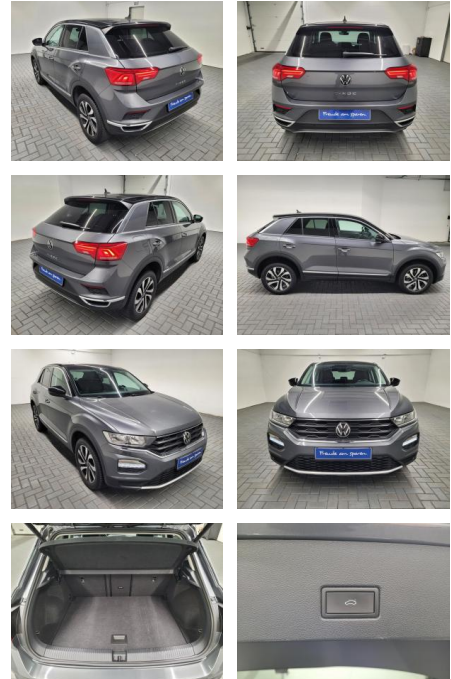

AM35-29517 **Angebotsnr.:**

Erstzulassung:	Kilometer:	Farbe:	Leistung:	Kraftstoffart:
16.12.2021	65.850		110 kW / 150 PS	Diesel

PREIS
32.850 €

FINANZIERUNGSBEISPIEL

Laufzeit: 72 Monate Anzahlung: 25 %
 Basis-Finanzierung:* Mtl. Rate:
 Zielraten-Finanzierung:** **285 €**