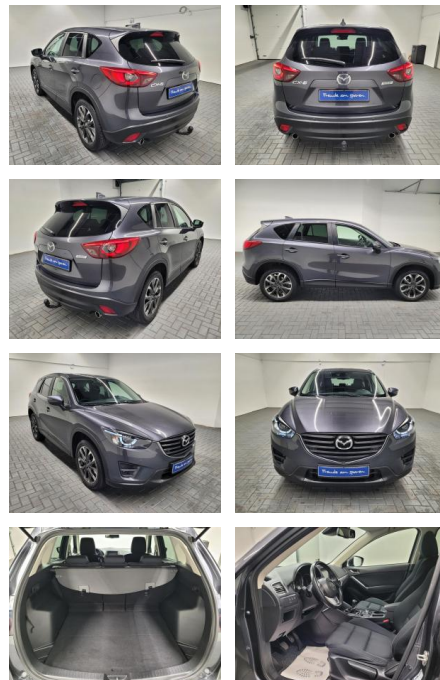

AM35-29459 **Angebotsnr.:**

Erstzulassung:	Kilometer:	Farbe:	Leistung:	Kraftstoffart:
08.07.2017	76.900		110 kW / 150 PS	Diesel

PREIS
21.820 €

FINANZIERUNGSBEISPIEL

Laufzeit: 72 Monate Anzahlung: 25 %
Basis-Finanzierung:* Mtl. Rate:
Zielraten-Finanzierung:** **1.189 €**