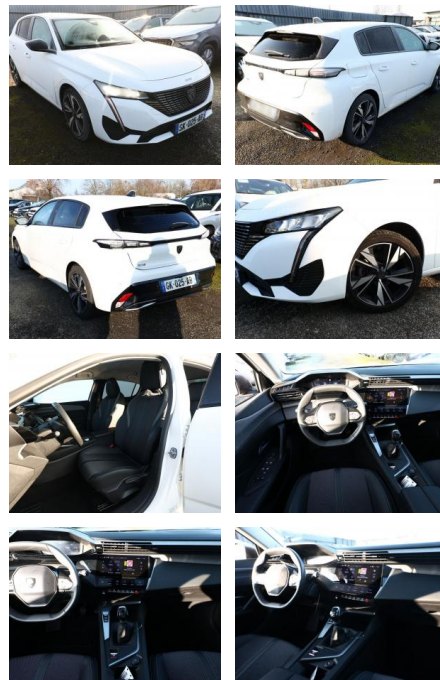

AT27-GW-ASG Angebotssnr.:

Erstzulassung:	Kilometer:	Farbe:	Leistung:	Kraftstoffart:
08.06.2022	9.998	Diverse	96 kW / 131 PS	Benzin

PREIS
23.660 €

FINANZIERUNGSBEISPIEL
Laufzeit: 72 Monate Anzahlung: 25 %
Basis-Finanzierung:* Mtl. Rate:
Zielraten-Finanzierung:** **205 €**