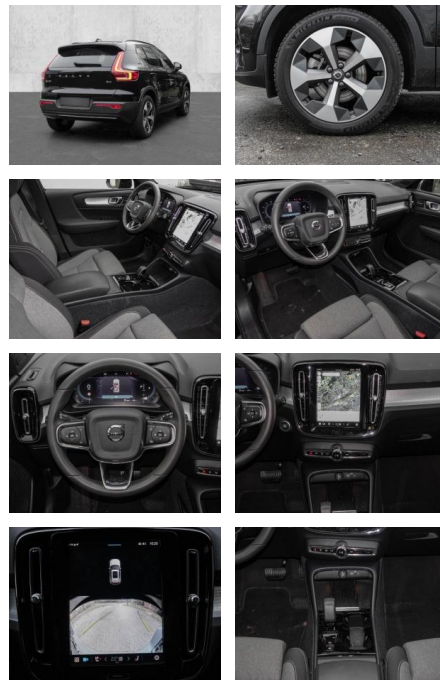

Autohaus WAKO GmbH
Seestraße 1 - 27755 Delmenhorst - Tel.: 04221 / 92290

Ihr Ansprechpartner

Herr Bernard Arndt
E-Mail: bernard.arndt@wako.de
Telefon: 04221 922994

Volvo XC40 Plus Dark 2WD B4 EU6d digitales

MA05-4433-24 Angebotsnr.:

Erstzulassung:	Kilometer:	Farbe:	Leistung:	Kraftstoffart:
01.08.2023	23.134	Schwarz	145 kW / 197 PS	Benzin

PREIS
37.340 €

FINANZIERUNGSBEISPIEL

Laufzeit: 72 Monate   Anzahlung: 25 %
Basis-Finanzierung:*   Mtl. Rate:
Zielraten-Finanzierung:** **324 €**

* Basisfinanzierung: Anzahlung: 9.335 Euro, Laufzeit: 72 Monate, Nettodarlehen: 28.005 Euro, Gesamtbetrag: 44.053 Euro, Zinssätze: 7.71% Sollz. (gebunden), 7.99% eff.
** Zielratenfinanzierung: Anzahlung: 9.335 Euro, Laufzeit: 72 Monate, Nettodarlehen: 28.005 Euro, Zielrate: 20.537 Euro, Gesamtbetrag: 45.097 Euro, Zinssätze: 7.71% Sollz. (gebunden), 7.99% eff.,

Vermittlung für:
Repräsentatives Beispiel gem. § 17 Abs. 4 PAngV. Diese Finanzierungsangebote sind Beispiele. Gerne ermitteln wir für Sie Ihr individuelles Angebot.

Ausstattung

Sicherheit

- PDC Park Distance Control hinten
- Anti-Blockiersystem ABS
- Antischlupfregelung ASC+T
- elektronische Stabilitätskontrolle (ESP / DSP)
- Servolenkung
- Regensensor
- Wegfahrsperrung
- Kindersitzbefestigung
- PDC Park Distance Control vorne
- **ABS**
- Airbag
- Beifahrer-Airbag
- Wegfahrsperrung
- Seitenairbags
- Alarmanlage
- ESP
- Reifendruckkontrolle
- Traktionskontrolle
- Kopfairbag

- Knieairbag
- Kindersitzbefestigung
- Pannenset
- **Entertainment: Soundsystem**
- Radio
- USB-Anschluss
- Harman-Kardon
- Apple CarPlay
- Android Auto
- DAB
- Induktionsladen für Smartphones

Multimedia

- Radio
- el. Sitzverstellung

Komfort

- Zentralverriegelung
- **Servolenkung**
- Zentralverriegelung

- Elektrischer Fensterheber
- Sitzheizung
- Elektrische Aussenspiegel
- Teilbare Rücksitzlehne
- Tempomat
- Multifunktionslenkrad
- Keyless Go Startfunktion
- Elektrische Sitze
- Innenspiegel autom. abblendbar
- Mittelarmlehne
- Innenraumfilter
- Lenksäule einstellbar
- ParkDistanceControl vorne und hinten
- Elektrische Heckklappe
- Beheizbare Frontscheibe
- Keyless Entry
- Memory Sitze
- Ambientebeleuchtung
- Lordosenstütze
- Lederlenkrad
- Geschwindigkeitsbegrenzungsanlage

STÄNDIG ÜBER 15.000 FAHRZEUGE IM BESTAND!