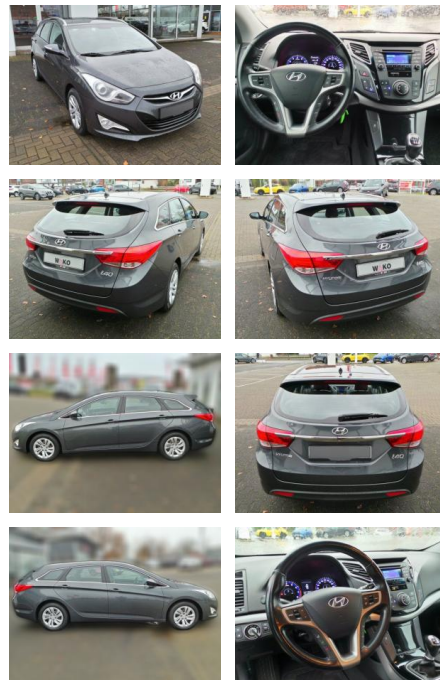

WK03-3706-46Angebotsnr.:

Erstzulassung:	Kilometer:	Farbe:	Leistung:	Kraftstoffart:
25.07.2013	94.590	Diverse	99 kW / 135 PS	Benzin

PREIS	FINANZIERUNGSBEISPIEL	
8.790 €	Laufzeit: 72 Monate	Anzahlung: 25 %
	Basis-Finanzierung:**	Mtl. Rate:
	Zielraten-Finanzierung:**	Mtl. Rate: 76 €

Ausstattung

Multimedia

- Soundsystem
- USB
- Sprachsteuerung

Komfort

- Berganfahrassistent
- Lederlenkrad

Weiteres

- Servolenkung
- Zentralverriegelung
- El. Fensterheber
- El. Seitenspiegel
- Armlehne
- Lederlenkrad
- Dachreling
- Allwetterreifen
- Tuner oder Radio
- Soundsystem
- CD Player