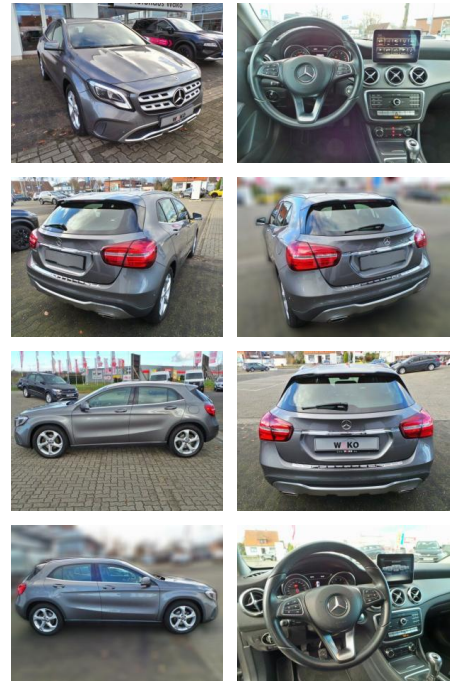

## Mercedes-Benz GLA 180 Urban Parktronic Navi Tem...

WK03-9981-45Angebotsnr.:

Erstzulassung:	Kilometer:	Farbe:	Leistung:	Kraftstoffart:
24.04.2017	62.690	Diverse	90 kW / 122 PS	Benzin

PREIS	FINANZIERUNGSBEISPIEL	
<b>17.990 €</b>	Laufzeit: 72 Monate	Anzahlung: 25 %
	Basis-Finanzierung:**	Mtl. Rate:
	Zielraten-Finanzierung:**	<b>156 €</b>