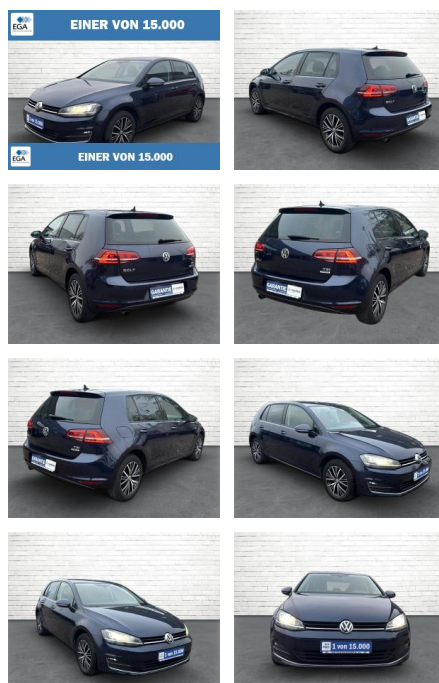

Autohaus WAKO GmbH
Seestr. 1 - 27755 Delmenhorst - Tel.: 04221 / 92290

Ihr Ansprechpartner

Herr Friedrich-Wilhelm Nitsch
E-Mail: fritz.nitsch@wako.de
Telefon: 04221 92290

Volkswagen Golf VII Xenon* Klimaautomatik* SHZ* PDC...

AB73-0022-6678 Angebotsnr.:

Erstzulassung: 16.11.2016 **Kilometer:** 66.880 **Farbe:** Blau **Leistung:** 81 kW / 110 PS **Kraftstoffart:** Benzin

PREIS
13.670 €

FINANZIERUNGSBEISPIEL
Laufzeit: 72 Monate Anzahlung: 25 %
Basis-Finanzierung:* Mtl. Rate:
Zielraten-Finanzierung:** **119 €**