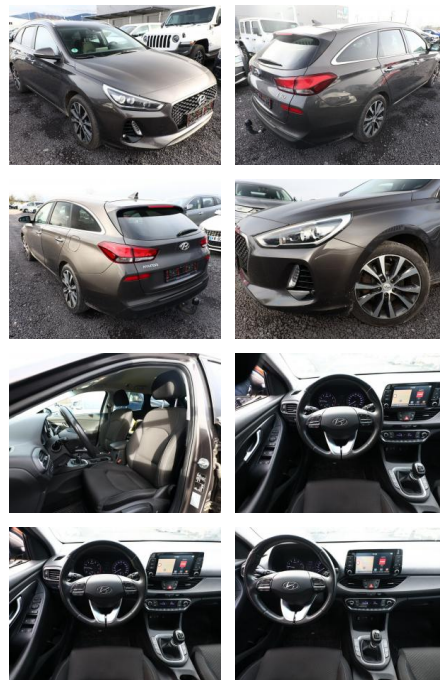

AT27-GW-ABO Angebotsnr.:

Erstzulassung:	Kilometer:	Farbe:	Leistung:	Kraftstoffart:
16.03.2018	68.900	Diverse	88 kW / 120 PS	Benzin

PREIS
14.630 €

FINANZIERUNGSBEISPIEL
Laufzeit: 72 Monate Anzahlung: 25 %
Basis-Finanzierung:* Mtl. Rate:
Zielraten-Finanzierung:** **127 €**