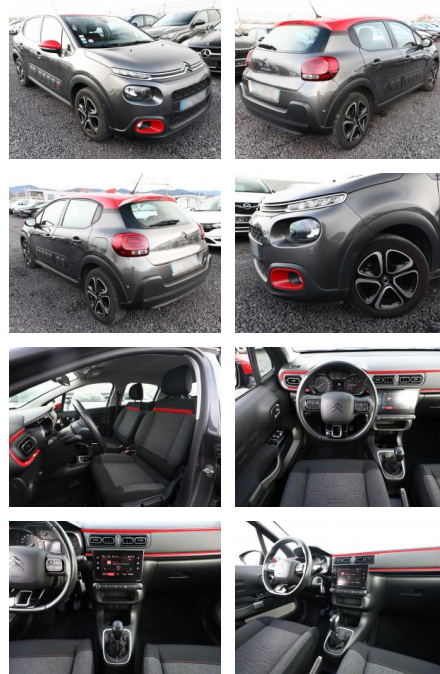

## Citroën C3 1.2 PT 110 Shine LED PDC Kam AppCo

AT27-GW-ABO Angebotsnr.:

Erstzulassung:	Kilometer:	Farbe:	Leistung:	Kraftstoffart:
28.07.2018	28.200	Grau	81 kW / 110 PS	Benzin

**PREIS**  
**13.480 €**