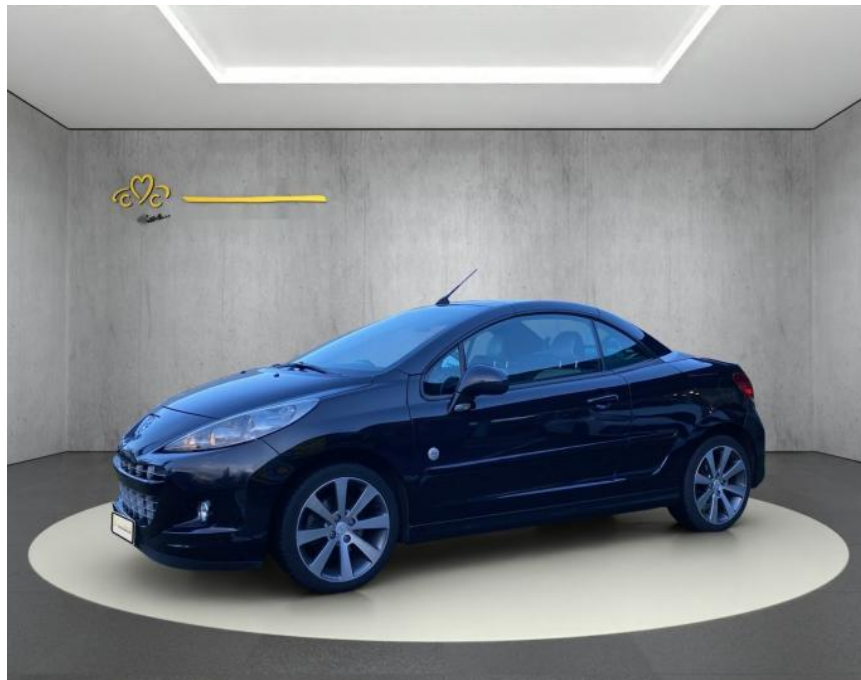

## Peugeot 207 CC Cabrio-Coupe Roland Garros

WS04-M\_Wa7246803

Erstzulassung:	Kilometer:	Farbe:	Leistung:	Kraftstoffart:
25.02.2015	108.500	Diverse	88 kW / 120 PS	Benzin

**PREIS**  
**9.750 €**