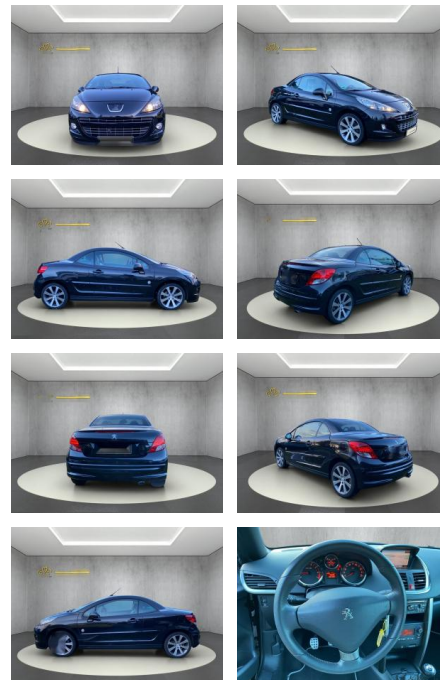

## Peugeot 207 CC Cabrio-Coupe Roland Garros

WS04-M\_Wa7246803

Erstzulassung:	Kilometer:	Farbe:	Leistung:	Kraftstoffart:
25.02.2015	108.500	Diverse	88 kW / 120 PS	Benzin

**PREIS**  
**9.750 €**