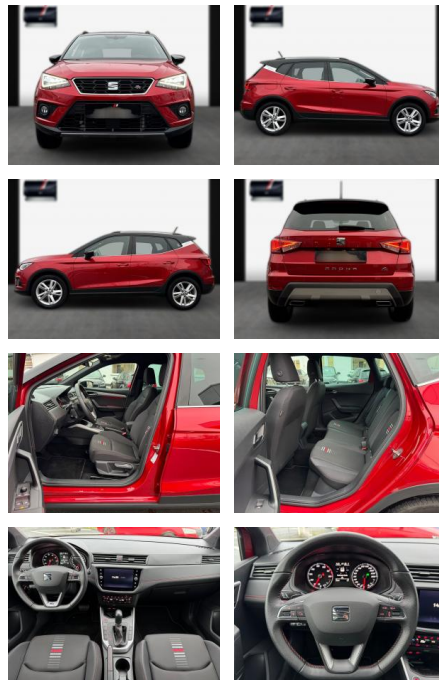

## Seat Arona Aut. FR/Navi/ACC/LED/17"

SA13-MR029500 Angebotsnr.:

Erstzulassung:	Kilometer:	Farbe:	Leistung:	Kraftstoffart:
27.12.2020	29.300	Diverse	110 kW / 150 PS	Benzin

**PREIS**  
**22.620 €**

**FINANZIERUNGSBEISPIEL**  
Laufzeit: 72 Monate      Anzahlung: 25 %  
Basis-Finanzierung:\*      Mtl. Rate:  
Zielraten-Finanzierung:\*\* **196 €**