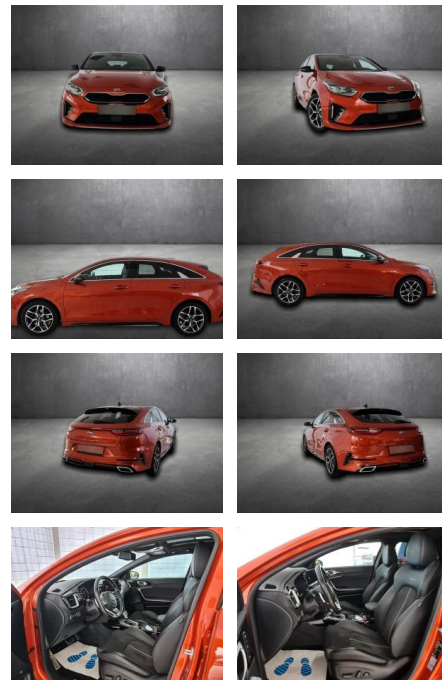

## Kia pro\_cee'd ProCeed GT-Line,

AH90-21496-125 Angebotsnr.:

Erstzulassung:	Kilometer:	Farbe:	Leistung:	Kraftstoffart:	Verbr. komb.	CO2-Emission	CO2-Klasse (WLTP)
26.11.2019	69.908	Orange	103 kW / 140 PS	Benzin	5,5 l/100km	125 g/km	