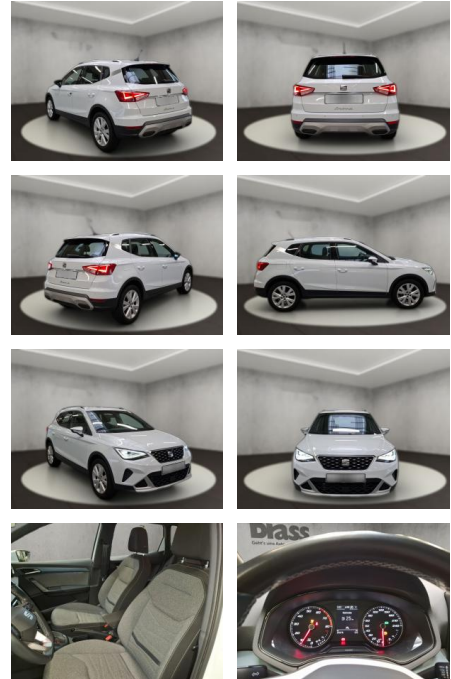

Erstzulassung:	Kilometer:	Farbe:	Leistung:	Kraftstoffart:
07.03.2022	25.076	Weiß	81 kW / 110 PS	Benzin

PREIS
20.880 €

FINANZIERUNGSBEISPIEL

Laufzeit: 72 Monate Anzahlung: 25 %
Basis-Finanzierung:* Mtl. Rate:
Zielraten-Finanzierung:** **181 €**