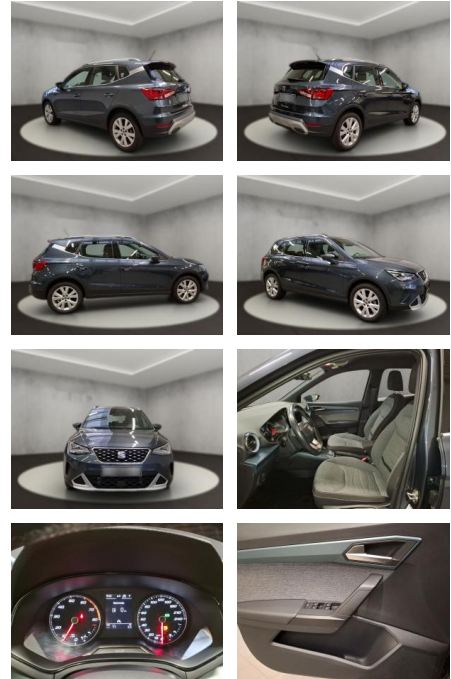

Ihr Ansprechpartner

Herr Bernard Arndt
E-Mail: bernard.arndt@wako.de
Telefon: 04221 922994

Autohaus WAKO GmbH
Seestr. 1 - 27755 Delmenhorst - Tel.: 04221 / 92290

Seat Arona Xperience 1.0 TSI 7-Gang DSG

AH54-11455 **Angebotsnr.:**

Erstzulassung:	Kilometer:	Farbe:	Leistung:	Kraftstoffart:
02.05.2022	28.654	Grau	81 kW / 110 PS	Benzin

PREIS
20.880 €

FINANZIERUNGSBEISPIEL

Laufzeit: 72 Monate   Anzahlung: 25 %
Basis-Finanzierung:*   Mtl. Rate:
Zielraten-Finanzierung:** **181 €**

* Basisfinanzierung: Anzahlung: 5.220 Euro, Laufzeit: 72 Monate, Nettodarlehen: 15.660 Euro, Gesamtbetrag: 24.634 Euro, Zinssätze: 7.71% Sollz. (gebunden), 7.99% eff.
** Zielratenfinanzierung: Anzahlung: 5.220 Euro, Laufzeit: 72 Monate, Nettodarlehen: 15.660 Euro, Zielrate: 11.484 Euro, Gesamtbetrag: 25.218 Euro, Zinssätze: 7.71% Sollz. (gebunden), 7.99% eff.,

Vermittlung für:
Repräsentatives Beispiel gem. § 17 Abs. 4 PAngV. Diese Finanzierungsangebote sind Beispiele. Gerne ermitteln wir für Sie Ihr individuelles Angebot.

Ausstattung

Sicherheit

- PDC Park Distance Control hinten
- Anti-Blockiersystem ABS
- Antischlupfregelung ASC+T
- elektronische Stabilitätskontrolle (ESP / DSP)
- Servolenkung
- Regensensor
- Wegfahrsperre
- Kindersitzbefestigung
- Climatronic mit Stauluftregelung
- FCKW-frei
- SBBR-Leuchte in LED-Technik
- Tagesfahrlicht mit Assistenzfahrlicht u.Coming- Leaving-home Funktion manuell
- Einparkhilfe
- Start/Stop-Anlage mit Rekuperation
- Wegfahrsperre elektronisch
- Außenspiegel
- elektrisch anklappbar und elektrisch

- Sonnenblenden mit Spiegel
- Airbag-Label auf Beifahrersonnenblende
- Seitenairbag vorn
- mit Kopfairbag
- Fensterheber mit Komfortschaltung und Abschalticherung
- elektrisch
- Zentralverriegelung "Keyless-Entry" ohne Safesicherung
- Abgaskonzept
- EU6 AP
- Kindersitzverankerung für Kindersitzsystem ISO FIX
- Servolenkung
- Überhang hinten
- kurz
- Fußgänger- und Radfahrerschutzmassnahmen erweitert und vorausschauend
- Batterie 320A (49Ah)
- 7-Gang-Automatikgetriebe "A7"

- LED- Hauptscheinwerfer mit Linse
- Privater Notruf
- *

Multimedia

- Radio
- Navigation mit Bildschirm
- 6 Lautsprecher (passiv)
- Extern
- USB Typ-C nur Datenbuchse(n)
- Digitaler Radioempfang
- Mirror Link plus Wireless "App" plus RSE (Vorbereitung)
- Navigationsgerät-High
- Navigationssystem
- Sprachsteuerung
- *Technik &

Komfort

- Zentralverriegelung

STÄNDIG ÜBER 15.000 FAHRZEUGE IM BESTAND!