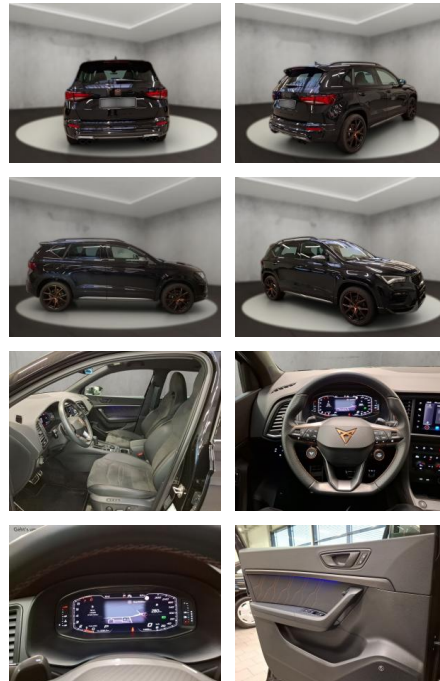

Erstzulassung:	Kilometer:	Farbe:	Leistung:	Kraftstoffart:
30.10.2023	4.117	Schwarz	221 kW / 300 PS	Benzin

PREIS
43.440 €

FINANZIERUNGSBEISPIEL

Laufzeit: 72 Monate Anzahlung: 25 %
Basis-Finanzierung:* Mtl. Rate:
Zielraten-Finanzierung:** **377 €**