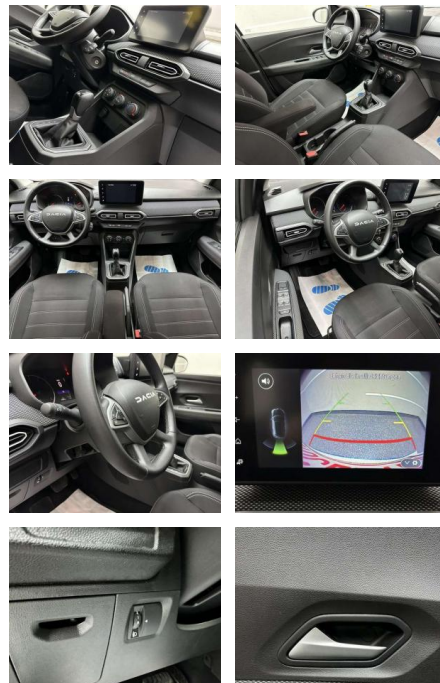

Autohaus WAKO GmbH
Seestraße 1 - 27755 Delmenhorst - Tel.: 04221 / 92290

Ihr Ansprechpartner

Herr Bernard Arndt
E-Mail: bernard.arndt@wako.de
Telefon: 04221 922994

Dacia Sandero Expression "1

AC15-44

Angebotsnr.:

Erstzulassung:	Kilometer:	Farbe:	Leistung:	Kraftstoffart:
01.09.2023	37.000	Weiß	67 kW / 91 PS	Benzin

PREIS
15.720 €

FINANZIERUNGSBEISPIEL

Laufzeit: 72 Monate   Anzahlung: 25 %
Basis-Finanzierung:*   Mtl. Rate:
Zielraten-Finanzierung:** **136 €**

* Basisfinanzierung: Anzahlung: 3.930 Euro, Laufzeit: 72 Monate, Nettodarlehen: 11.790 Euro, Gesamtbetrag: 18.546 Euro, Zinssätze: 7.71% Sollz. (gebunden), 7.99% eff.
** Zielratenfinanzierung: Anzahlung: 3.930 Euro, Laufzeit: 72 Monate, Nettodarlehen: 11.790 Euro, Zielrate: 8.646 Euro, Gesamtbetrag: 18.986 Euro, Zinssätze: 7.71% Sollz. (gebunden), 7.99% eff.,

Vermittlung für:
Repräsentatives Beispiel gem. § 17 Abs. 4 PAngV. Diese Finanzierungsangebote sind Beispiele. Gerne ermitteln wir für Sie Ihr individuelles Angebot.

Ausstattung

Sicherheit

- Anti-Blockiersystem ABS

Multimedia

- Radio

Weiteres

- Herzlich willkommen bei der Autocenter Stolberg GmbH
- Ihrem kompetenten Partner für hochwertige Gebrauchtwagen! Bei uns finden Sie eine sorgfältig ausgewählte Auswahl an Fahrzeugen unterschiedlicher Marken und Modelle
- die alle gründlich geprüft und zu attraktiven Konditionen angeboten werden
  Ihr Fahrzeughandel aus der Städteregion Aachen seit 1990. Garantie bis zu 60 Monate gegen Aufpreis möglich
  Inzahlungnahme zum marktgerechten Preis
  Finanzierung zu TOP Konditionen

- Touchscreen-Farbdisplay (Media-Display)
  Automatische Fahrlichtschaltung /
  Lichtsensor Außenspiegel elektr. verstell- und heizbar
  Außenspiegel elektr. verstell- und heizbar
  Wagenfarbe Bordcomputer Eco Mode (Fahrmoduswahl) Elektron.
  Stabilitäts-Programm (ESP)
  Fahrassistenten-System:
  Berganfahr-Assistent (HSA)
  Fahrassistenten-System: Notbrems-Assistent
  Fahrassistenten-System: Sicherheitssystem mit automatischem Notruf (ERA GLONASS / eCall)
  Fensterheber elektr. mit Impulsgeber links vorn
  Fensterheber elektr. hinten
  Fensterheber elektr. hinten
  Fensterheber elektr. vorn
  Geschwindigkeits-Begrenzeranlage
  Geschwindigkeits-Regelanlage (Tempomat)
  Getriebe Automatik stufenlos - CVT
  Isofix-Aufnahmen für Kindersitz an Rücksitz
  Karosserie: 5-türig

- 0 Ltr. - 67 kW TCE KAT Nebelscheinwerfer
  Otto-Partikelfilter (GPF)
  Reifen-Reparaturset
  Reifendruck-Kontrollsystem
  Rücksitzbank (2.Reihe) geteilt
- klappbar (1/3-2/3) Schadstoffarm nach Abgasnorm Euro 6d
  Schaltpunktanzeige
  Scheinwerfer Eco-LED
  Seitenairbag vorn
  Servolenkung elektrisch
  Sitz vorn links höhenverstellbar
  Sitzbezug / Polsterung: Stoff Expression
  Start/Stop-Anlage
  Stoßfänger Wagenfarbe
  Tagfahrlicht LED
  Telefonhalter und USB-Anschluss
  Türgriffe außen Wagenfarbe
  Zentralverriegelung mit Fernbedienung
  Individuelle Finanzierung durch unsere Hausbank möglich
- Inzahlungnahmen möglich bzw. Finanzierung mit oder ohne Anzahlung möglich. Alle Angebote sind

STÄNDIG ÜBER 15.000 FAHRZEUGE IM BESTAND!