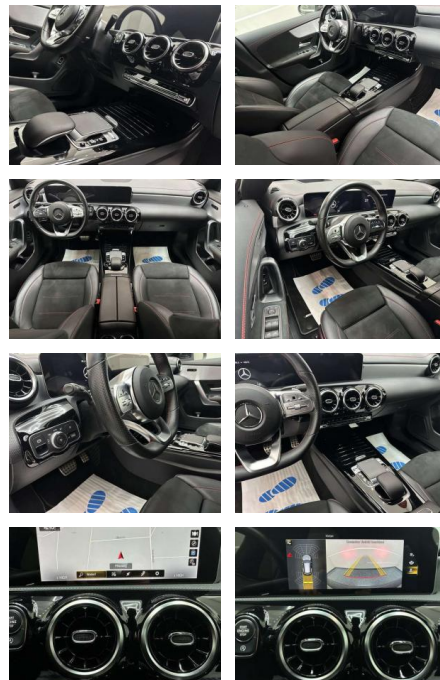

Autohaus WAKO GmbH
Seestrasse 1 - 27755 Delmenhorst - Tel.: 04221 / 92290

Ihr Ansprechpartner

Herr Friedrich-Wilhelm Nitsch
E-Mail: fritz.nitsch@wako.de
Telefon: 04221 92290

Mercedes-Benz CLA 180 AMG LINE "HEAD UP-NAVI"

AC15-49

Angebotsnr.:

Erstzulassung:	Kilometer:	Farbe:	Leistung:	Kraftstoffart:
01.04.2021	49.000	Schwarz	100 kW / 136 PS	Benzin

PREIS
28.800 €

FINANZIERUNGSBEISPIEL

Laufzeit: 72 Monate   Anzahlung: 25 %
Basis-Finanzierung:*   Mtl. Rate:
Zielraten-Finanzierung:** **250 €**

* Basisfinanzierung: Anzahlung: 7.200 Euro, Laufzeit: 72 Monate, Nettodarlehen: 21.600 Euro, Gesamtbetrag: 33.978 Euro, Zinssätze: 7.71% Sollz. (gebunden), 7.99% eff.
** Zielratenfinanzierung: Anzahlung: 7.200 Euro, Laufzeit: 72 Monate, Nettodarlehen: 21.600 Euro, Zielrate: 15.840 Euro, Gesamtbetrag: 34.783 Euro, Zinssätze: 7.71% Sollz. (gebunden), 7.99% eff.,

Vermittlung für:
Repräsentatives Beispiel gem. § 17 Abs. 4 PAngV. Diese Finanzierungsangebote sind Beispiele. Gerne ermitteln wir für Sie Ihr individuelles Angebot.

Ausstattung

Sicherheit

- Anti-Blockiersystem ABS

Multimedia

- Radio

Weiteres

- Herzlich willkommen bei der Autocenter Stolberg GmbH
- Ihrem kompetenten Partner für hochwertige Gebrauchtwagen! Bei uns finden Sie eine sorgfältig ausgewählte Auswahl an Fahrzeugen unterschiedlicher Marken und Modelle
- die alle gründlich geprüft und zu attraktiven Konditionen angeboten werden Ihr Fahrzeughandel aus der Städteregion Aachen seit 1990. Garantie bis zu 60 Monate gegen Aufpreis möglich Inzahlungnahme zum marktgerechten Preis Finanzierung zu TOP Konditionen

- elektr. verstellbar Media-Display
- Metallic-Lackierung Mittelkonsole vorn mit Rollo / Ablage Navigationssystem: Festplattenavigation Park-Paket
- Fahrassistenz-System: aktiver Park-Assistent Rückfahrkamera
- Reifen-Reparaturset (Tirefit)
- Scheinwerfer LED High Performance
- Seitenscheiben hinten und Heckscheibe abgedunkelt
- Service-System: MBUX
- Augmented Reality für Navigation
- Sitz-Komfort-Paket Sitzheizung vorn
- Smartphone integriert Spiegel-Paket
- Außenspiegel elektr. anklappbar
- Außen-/Innenspiegel mit
- Abblendautomatik Sprachbediensystem
- Erweiterte Funktionen (MBUX) Touchpad (Mittelkonsole) Vorrüstung car sharing
- Serienausstattung: Airbag Beifahrerseite abschaltbar Airbag Fahrer-/Beifahrerseite

- unten abgeflacht Lenkrad (Sport) mit Multifunktion Direktlenkung mit variabler Lenkkräft-Unterstützung
- Elektron. Stabilitäts-Programm (ESP)
- Fahrassistenz-System: Agility Select / Dynamic Select (Fahrmodusschalter)
- Fahrassistenz-System: aktiver Bremsassistent Fahrassistenz-System: aktiver Spurhalteassistent
- Fahrassistenz-System: Geschwindigkeitslimit-Assistent Fahrzeug Setup (Onlinedienste / Apps)
- Fahrzeug-Monitoring (Fahrzeugortungssystem) Fensterheber elektrisch vorn + hinten
- Getriebe 7-Gang - Doppelkupplungsgetriebe DCT
- Karosserie: 5-türig Keyless Go
- Startanlage Knieairbag Fahrerseite
- Kommunikationsmodul (LTE) Vorbereitung Mercedes me connect Kopf-Airbag-System (Windowbag) Kühlergrill Diamant-Optik