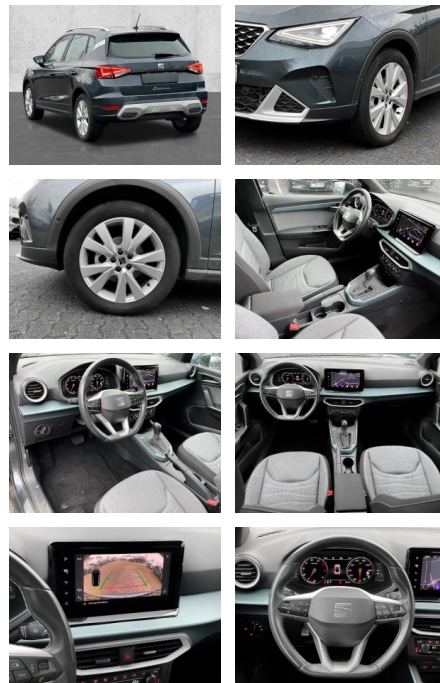

Ihr Ansprechpartner

Herr Maximilian Rose

E-Mail: maximilian.rose@wako.de

Telefon: 04221 922996

Autohaus WAKO GmbH
Seestr. 1 - 27755 Delmenhorst - Tel.: 04221 / 92290

Seat Arona Xperience 1.0 TSI EU6d Navi

MA05-4551-24 Angebotsnr.:

Erstzulassung:	Kilometer:	Farbe:	Leistung:	Kraftstoffart:
01.02.2022	13.428	Grau	81 kW / 110 PS	Benzin

PREIS
22.720 €

FINANZIERUNGSBEISPIEL

Laufzeit: 72 Monate   Anzahlung: 25 %
Basis-Finanzierung:*   Mtl. Rate:
Zielraten-Finanzierung:** **197 €**

* Basisfinanzierung: Anzahlung: 5.680 Euro, Laufzeit: 72 Monate, Nettodarlehen: 17.040 Euro, Gesamtbetrag: 26.804 Euro, Zinssätze: 7.71% Sollz. (gebunden), 7.99% eff.
** Zielratenfinanzierung: Anzahlung: 5.680 Euro, Laufzeit: 72 Monate, Nettodarlehen: 17.040 Euro, Zielrate: 12.496 Euro, Gesamtbetrag: 27.440 Euro, Zinssätze: 7.71% Sollz. (gebunden), 7.99% eff.,

Vermittlung für:
Repräsentatives Beispiel gem. § 17 Abs. 4 PAngV. Diese Finanzierungsangebote sind Beispiele. Gerne ermitteln wir für Sie Ihr individuelles Angebot.

Ausstattung

Sicherheit

- PDC Park Distance Control hinten
- Anti-Blockiersystem ABS
- Antischlupfregelung ASC+T
- elektronische Stabilitätskontrolle (ESP / DSP)
- Servolenkung
- Regensensor
- Wegfahrsperrung
- Kindersitzbefestigung
- PDC Park Distance Control vorne
- **ABS**
- Airbag
- Beifahrer-Airbag
- Wegfahrsperrung
- Seitenairbags
- ESP
- Antriebsschlupfregelung
- Reifendruckkontrolle
- Traktionskontrolle
- Kopfairbag

- Kindersitzbefestigung
- Notrufsystem
- **Entertainment: Navigationssystem**
- CD
- Radio
- Telefonvorbereitung
- AUX-In
- USB-Anschluss
- MP3
- Bluetooth
- Freisprecheinrichtung
- Apple CarPlay
- Android Auto
- Sprachsteuerung
- DAB
- Touchscreen
- Induktionsladen für Smartphones
- Musikstreaming
- •

Multimedia

- Radio
- CD Radio
- Navigation mit Bildschirm
- MP3 Anschluss
- Bluetooth

Komfort

- Zentralverriegelung
- Bordcomputer
- **Servolenkung**
- Zentralverriegelung
- Elektrischer Fensterheber
- Sitzheizung
- Elektrische Aussenspiegel
- Teilbare Rücksitzelehne
- Multifunktionslenkrad
- Keyless Go Startfunktion
- Innenspiegel autom. abblendbar
- Mittelarmlehne
- Innenraumfilter

STÄNDIG ÜBER 15.000 FAHRZEUGE IM BESTAND!