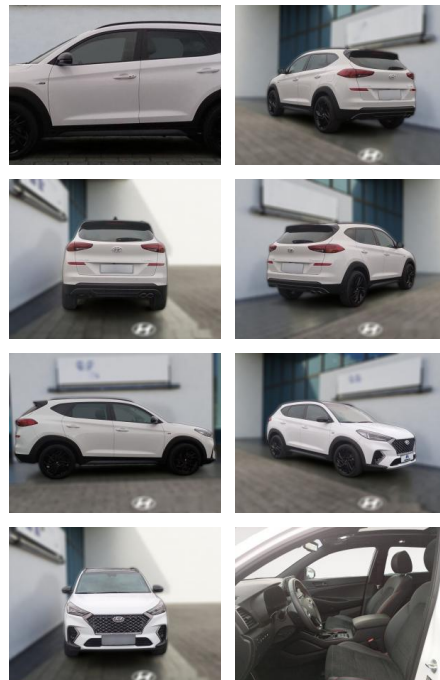

HE03-ZK12455 Angebotssnr.:

Erstzulassung:	Kilometer:	Farbe:	Leistung:	Kraftstoffart:
01.11.2020	50.277	Diverse	130 kW / 177 PS	Benzin

PREIS
27.220 €

FINANZIERUNGSBEISPIEL

Laufzeit: 72 Monate Anzahlung: 25 %
Basis-Finanzierung:* Mtl. Rate:
Zielraten-Finanzierung:** **236 €**