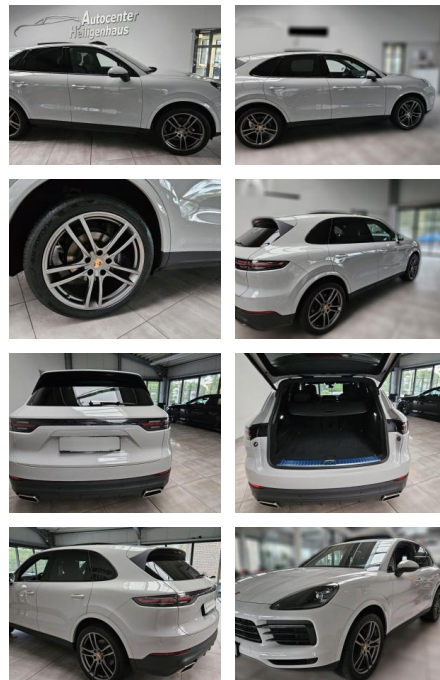

AH78-4057 **Angebotsnr.:**

Erstzulassung:	Kilometer:	Farbe:	Leistung:	Kraftstoffart:
25.03.2023	29.725	Diverse	250 kW / 340 PS	Benzin

PREIS
86.170 €

FINANZIERUNGSBEISPIEL

Laufzeit: 72 Monate Anzahlung: 25 %
Basis-Finanzierung:* Mtl. Rate:
Zielraten-Finanzierung:** **748 €**

Sonderausstattung:

- *
- Exterieur-Paket
- Fahrassistenz-System: Park-Assistent vorn und hinten inkl. Rückfahrkamera
- Fahrassistenz-System: Spurwechselassistent
- Fußmatten
- Innenausstattung: Volleder
- Bicolor
- LM-Felgen vorn/hinten: 9
- 5x21 / 11x21 (Cayenne Turbo Design Rad
- Platinum
- Wagenfarbe
- seidenglänzend lackiert
- Panorama-Schiebedach zweiteilig vorn elektrisch
- Radioempfang digital (DAB+)
- Radnaben - Abdeckungen Porschewappen farbig
- Schriftzug Porsche lackiert