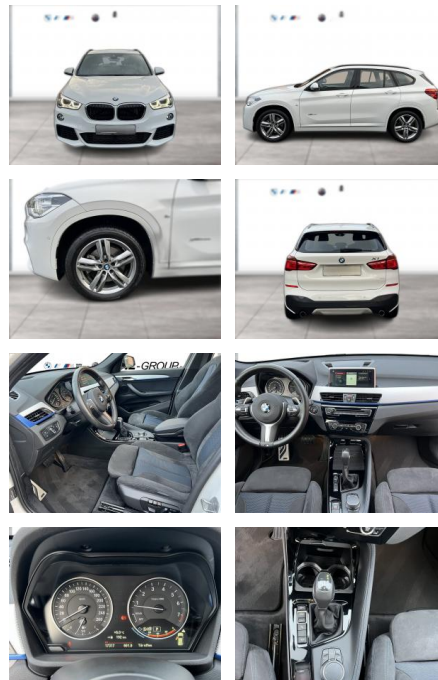

WG09-172585 Angebotsnr.:

| Erstzulassung: | Kilometer: | Farbe: | Leistung: | Kraftstoffart: |
|----------------|------------|--------|-----------------|----------------|
| 01.03.2018 | 17.315 | Weiß | 141 kW / 192 PS | Benzin |

Multimedia

- Radio
- CD Radio
- el. Sitzverstellung
- Navigation mit Bildschirm
- MP3 Anschluss
- Head UP Display
- Bluetooth

Komfort

- Zentralverriegelung
- Bordcomputer

Interieur

- Multifunktionslenkrad
- Sportsitze
- el. Fensterheber
- Sitzheizung