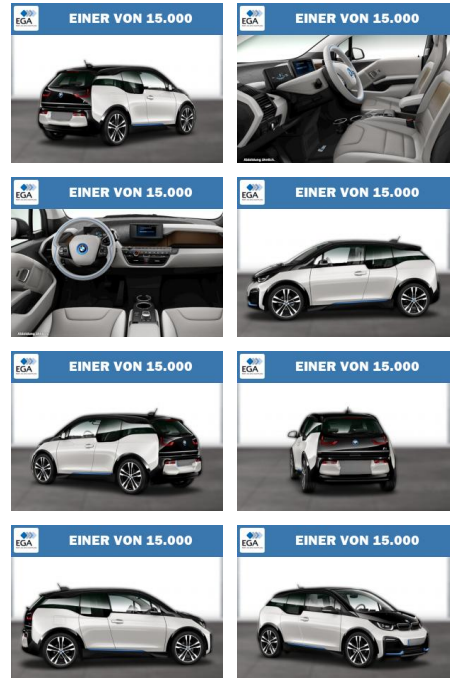

Ihr Ansprechpartner

Herr Maximilian Rose
E-Mail: maximilian.rose@wako.de
Telefon: 04221 922996

Autohaus WAKO GmbH
Seestr. 1 - 27755 Delmenhorst - Tel.: 04221 / 92290

BMW i3s LED Comfort Loft Navi Navi

WG08-236373 Angebotsnr.:

Erstzulassung:	Kilometer:	Farbe:	Leistung:	Kraftstoffart:
01.08.2022	24.238	Blau	135 kW / 184 PS	Elektro

PREIS	FINANZIERUNGSBEISPIEL	
23.550 €	Laufzeit: 72 Monate	Anzahlung: 25 %
	Basis-Finanzierung:**	Mtl. Rate: 204 €
	Zielraten-Finanzierung:**	Mtl. Rate: 204 €