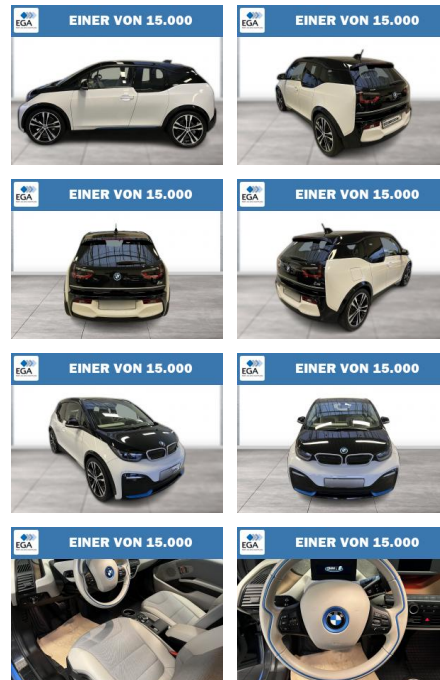

## BMW i3s LED Comfort Navi Wärmepumpe PDC

WG08-236374 Angebotsnr.:

Erstzulassung:	Kilometer:	Farbe:	Leistung:	Kraftstoffart:
01.09.2022	45.744	Blau	135 kW / 184 PS	Elektro

PREIS	FINANZIERUNGSBEISPIEL	
22.520 €	Laufzeit: 72 Monate	Anzahlung: 25 %
	Basis-Finanzierung:**	Mtl. Rate:
	Zielraten-Finanzierung:**	1.195 €