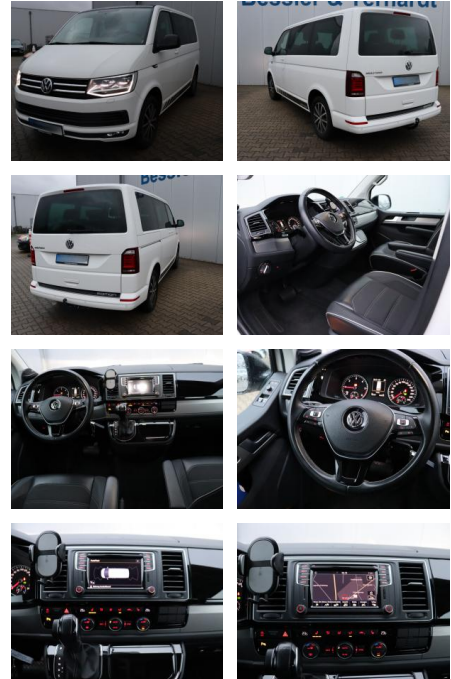

AB08-87484 **Angebotsnr.:**

Erstzulassung:	Kilometer:	Farbe:	Leistung:	Kraftstoffart:
29.07.2019	59.000	Weiß	110 kW / 150 PS	Diesel

PREIS
46.840 €

FINANZIERUNGSBEISPIEL
 Laufzeit: 72 Monate Anzahlung: 25 %
 Basis-Finanzierung:* Mtl. Rate:
 Zielraten-Finanzierung:** **406 €**