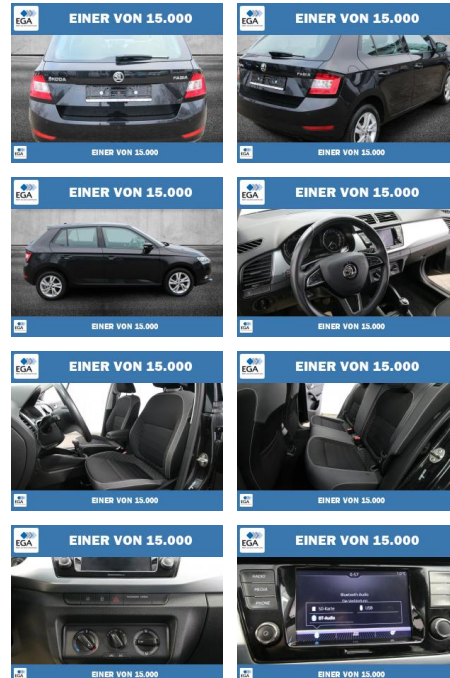

## Skoda Fabia 1.0 MPI Ambition Plus KLIMA+ALU

PW01-60648-003 Angebotsnr.:

Erstzulassung:	Kilometer:	Farbe:	Leistung:	Kraftstoffart:
01.11.2018	65.132	Schwarz	55 kW / 75 PS	Benzin

PREIS	FINANZIERUNGSBEISPIEL	
<b>10.890 €</b>	Laufzeit: 72 Monate      Anzahlung: 25 % Basis-Finanzierung:*      Mtl. Rate: Zielraten-Finanzierung:**      Mtl. Rate: <b>94 €</b>	* Basisfinanzierung: Anzahlung: 2.723 Euro, Laufzeit: 72 Monate, Nettodarlehen: 8.168 Euro, Gesamtbetrag: 12.848 Euro, Zinssätze: 7.71% Sollz. (gebunden), 7.99% eff. ** Zielratenfinanzierung: Anzahlung: 2.723 Euro, Laufzeit: 72 Monate, Nettodarlehen: 8.168 Euro, Zielrate: 5.990 Euro, Gesamtbetrag: 13.153 Euro, Zinssätze: 7.71% Sollz. (gebunden), 7.99% eff., Vermittlung für: Repräsentatives Beispiel gem. § 17 Abs. 4 PAngV. Diese Finanzierungsangebote sind Beispiele. Gerne ermitteln wir für Sie Ihr individuelles Angebot.