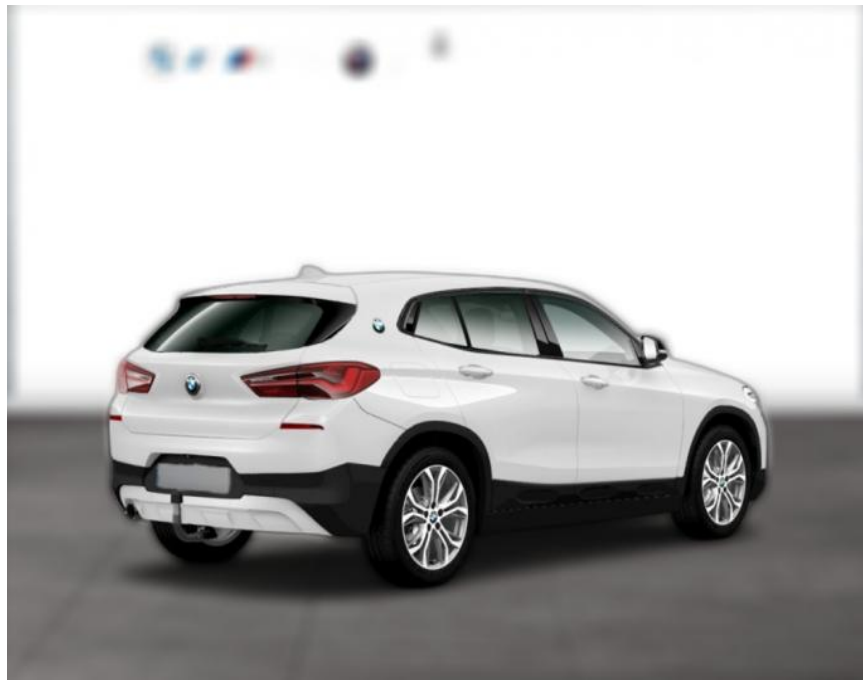

## BMW X2 sDrive18i DKG NAVI LED SPORTSITZE

WG05-225107 Angebotsnr.:

Erstzulassung:	Kilometer:	Farbe:	Leistung:	Kraftstoffart:
01.03.2021	53.500	Weiß	100 kW / 136 PS	Benzin

**PREIS**  
**27.670 €**