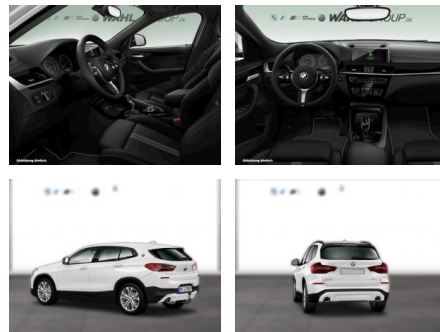

## BMW X2 sDrive18i DKG NAVI LED SPORTSITZE

WG05-225107 Angebotsnr.:

Erstzulassung:	Kilometer:	Farbe:	Leistung:	Kraftstoffart:
01.03.2021	53.500	Weiß	100 kW / 136 PS	Benzin

**PREIS**  
**27.670 €**

### Multimedia

- Radio
- Navigation mit Bildschirm
- MP3 Anschluss
- Bluetooth