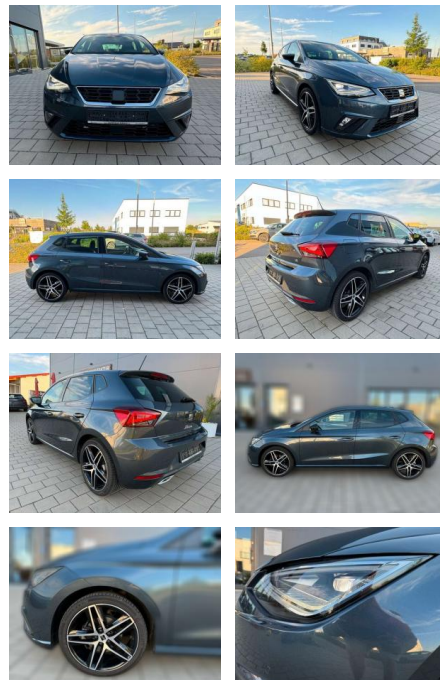

Autohaus WAKO GmbH
Seestrasse 1 - 27755 Delmenhorst - Tel.: 04221 / 92290

Ihr Ansprechpartner

Herr Friedrich-Wilhelm Nitsch
E-Mail: fritz.nitsch@wako.de
Telefon: 04221 92290

Seat Ibiza FR Kamera Garantief!

AL37-SI955 **Angebotsnr.:**

Erstzulassung:	Kilometer:	Farbe:	Leistung:	Kraftstoffart:
01.08.2023	17.600	grau	110 kW / 150 PS	Benzin

PREIS
26.640 €

FINANZIERUNGSBEISPIEL

Laufzeit: 72 Monate Anzahlung: 25 %
Basis-Finanzierung:* Mtl. Rate:
Zielraten-Finanzierung:** **231 €**