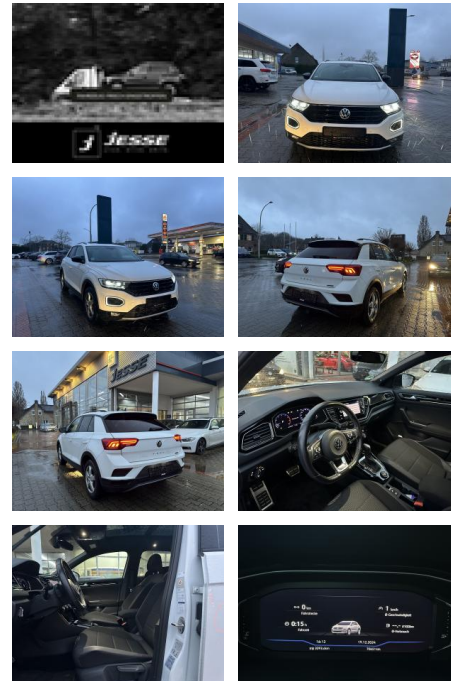

## Volkswagen T-Roc 2.0 TSI Sport 4Motion LED Virtu...

AJ02-DM2412-187 Angebotsnr.:

**VERKAUFT**

Erstzulassung:	Kilometer:	Farbe:	Leistung:	Kraftstoffart:
29.01.2020	69.980	Weiß	140 kW / 190 PS	Benzin

**PREIS**  
**25.210 €**