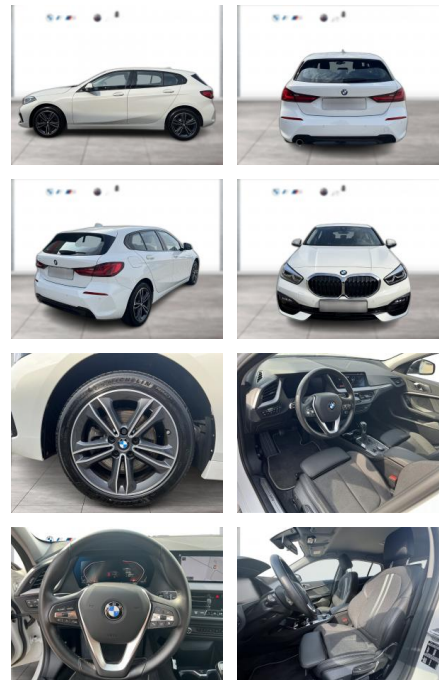

## BMW 118i Sport Line | Navi LED PDC Tempomat

WG10-230412 Angebotsnr.:

BMW PREMIUM SELECTION.  
GEBRAUCHTE AUTOMOBILE.

Erstzulassung:	Kilometer:	Farbe:	Leistung:	Kraftstoffart:
01.07.2021	39.907	Weiß	100 kW / 136 PS	Benzin