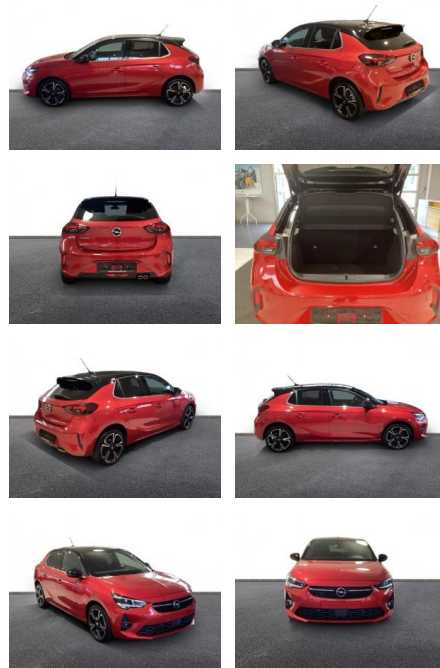

AH32-M416597 **Angebotsnr.:**

Erstzulassung:	Kilometer:	Farbe:	Leistung:	Kraftstoffart:
01.05.2021	23.000	Rot	96 kW / 131 PS	Benzin

PREIS
18.410 €

FINANZIERUNGSBEISPIEL
Laufzeit: 72 Monate Anzahlung: 25 %
Basis-Finanzierung:* Mtl. Rate:
Zielraten-Finanzierung:** **160 €**