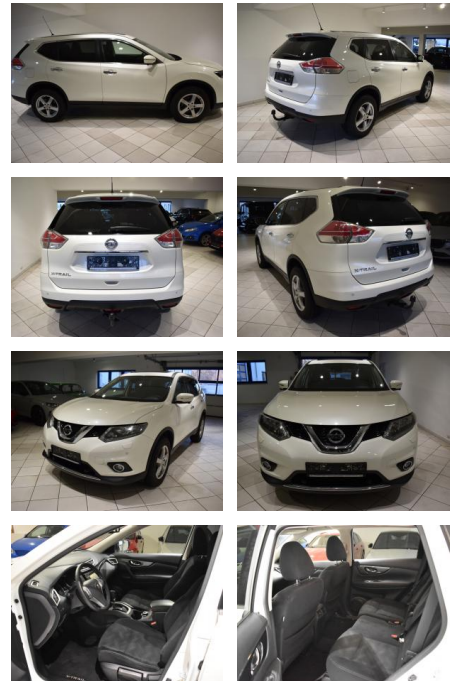

## Nissan X-Trail 2.0dCi AHK 360°Kamera NAVI SHZ

AH44-ATS002700 Angebotsnr.:

Erstzulassung:	Kilometer:	Farbe:	Leistung:	Kraftstoffart:
23.06.2017	41.730	Weiß	130 kW / 177 PS	Diesel

**PREIS**  
**16.450 €**