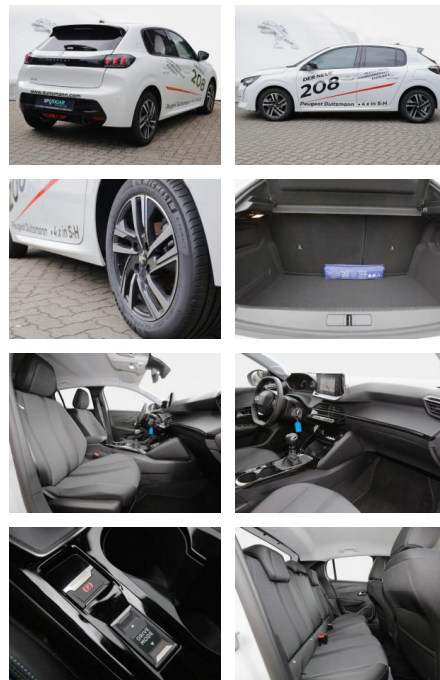

Ihr Ansprechpartner

Herr Bernard Arndt

E-Mail: bernard.arndt@wako.de

Telefon: 04221 922994

Autohaus WAKO GmbH
Seestr. 1 - 27755 Delmenhorst - Tel.: 04221 / 92290

Peugeot 208 BlueHDi 100 Allure++EPH+

SD03-450 01068 Angebotssnr.:

Erstzulassung:	Kilometer:	Farbe:	Leistung:	Kraftstoffart:
26.09.2023	6.000	Diverse	75 kW / 102 PS	Diesel

PREIS
24.390 €

FINANZIERUNGSBEISPIEL

Laufzeit: 72 Monate   Anzahlung: 25 %
Basis-Finanzierung:*   Mtl. Rate:
Zielraten-Finanzierung:** **212 €**

* Basisfinanzierung: Anzahlung: 6.098 Euro, Laufzeit: 72 Monate, Nettodarlehen: 18.293 Euro, Gesamtbetrag: 28.775 Euro, Zinssätze: 7.71% Sollz. (gebunden), 7.99% eff.
** Zielratenfinanzierung: Anzahlung: 6.098 Euro, Laufzeit: 72 Monate, Nettodarlehen: 18.293 Euro, Zielrate: 13.415 Euro, Gesamtbetrag: 29.457 Euro, Zinssätze: 7.71% Sollz. (gebunden), 7.99% eff.,

Vermittlung für:
Repräsentatives Beispiel gem. § 17 Abs. 4 PAngV. Diese Finanzierungsangebote sind Beispiele. Gerne ermitteln wir für Sie Ihr individuelles Angebot.

Ausstattung

Sicherheit

- Müdigkeitswarnsystem
- Notbremsassistent
- Reifendruckkontrollsystem
- Spurhalteassistent
- Frontkollisionswarner
- Active Safety Brake
- Reifendruckkontrollsystem
- Müdigkeitswarner
- Airbag für Fahrer und Beifahrer
- Airbag: Beifahrerairbag deaktivierbar
- Airbag: Vorhangairbags vorn und hinten
- Airbag: Seitenairbag vorn
- Tagfahrlicht: LED-Tagfahrlicht
- ESP (Elektronisches Stabilitätsprogramm) mit ASR (Antriebschlupfregelung)
- EBV (Elektronische Bremskraftverteilung)
- Verkehrsschilderkennung mit Darstellung der Geschwindigkeitsempfehlung im

- Wegfahrsperre
- Berganfahrhilfe
- ***Assistenzsysteme:**
- Notbremsassistent mit Einschaltautomatik der Warnblinkleuchten
- Spurhalteassistent mit Lenkeingriff
- *

Multimedia

- USB
- Verkehrszeichenerkennung
- Touchscreen
- Radio: Audioanlage RCC - Mono-Tuner - 6 Lautsprecher - MP3-fähig - Bluetooth-Freisprecheinrichtung mit Audiostreaming über Bluetooth - USB-Anschluss - Bedienung am Lenkrad und über Touchscreen
- Radiozubehör: Mirror Screen - Übertragung von multimedialen Inhalten

- Radiozubehör: Digitaler Radioempfang DAB +
- Radiozubehör: Multifunktionaler Touchscreen mit 7-Farbbildschirm - kapazitiver Bildschirm - 7 Klaviertasten Toggle Switches
- ***Getriebe:**
- 6-Gang Getriebe
- Getriebe: 6-Gang-Schaltgetriebe
- ***Sonstiges:**
- Steckdose 12 Volt im Kofferraum
- Fahrmodischalte Eco
- Türverriegelung automatisch beim Anfahren

Komfort

- Berganfahrassistent
- Lederlenkrad
- elektrische Fensterheber
- Einparkhilfe hinten akustisch und

STÄNDIG ÜBER 15.000 FAHRZEUGE IM BESTAND!