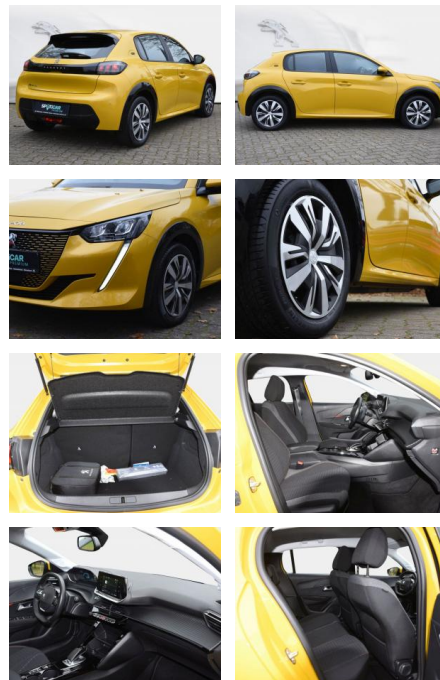

Erstzulassung:	Kilometer:	Farbe:	Leistung:	Kraftstoffart:
26.11.2020	10.075	Diverse	100 kW / 136 PS	Elektro

PREIS
20.150 €

FINANZIERUNGSBEISPIEL

Laufzeit: 72 Monate Anzahlung: 25 %
Basis-Finanzierung:* Mtl. Rate:
Zielraten-Finanzierung:** **175 €**