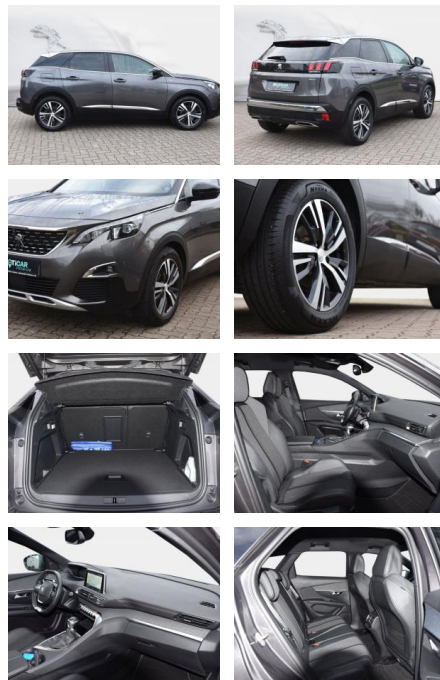

Ihr Ansprechpartner

Herr Friedrich-Wilhelm Nitsch
E-Mail: fritz.nitsch@wako.de
Telefon: 04221 92290

Autohaus WAKO GmbH
Seestr. 1 - 27755 Delmenhorst - Tel.: 04221 / 92290

Peugeot 3008 Allure GT-Line

SD03-409 43034 Angebotsnr.:

Erstzulassung:	Kilometer:	Farbe:	Leistung:	Kraftstoffart:
26.11.2019	62.609	Diverse	96 kW / 131 PS	Benzin

PREIS
18.090 €

FINANZIERUNGSBEISPIEL

Laufzeit: 72 Monate   Anzahlung: 25 %
Basis-Finanzierung:*   Mtl. Rate:
Zielraten-Finanzierung:** **157 €**

* Basisfinanzierung: Anzahlung: 4.523 Euro, Laufzeit: 72 Monate, Nettodarlehen: 13.568 Euro, Gesamtbetrag: 21.343 Euro, Zinssätze: 7.71% Sollz. (gebunden), 7.99% eff.
** Zielratenfinanzierung: Anzahlung: 4.523 Euro, Laufzeit: 72 Monate, Nettodarlehen: 13.568 Euro, Zielrate: 9.950 Euro, Gesamtbetrag: 21.849 Euro, Zinssätze: 7.71% Sollz. (gebunden), 7.99% eff.,

Vermittlung für:
Repräsentatives Beispiel gem. § 17 Abs. 4 PAngV. Diese Finanzierungsangebote sind Beispiele. Gerne ermitteln wir für Sie Ihr individuelles Angebot.

Ausstattung

Sicherheit

- Notbremsassistent
- Reifendruckkontrollsystem
- Totwinkel-Assistent
- Spurhalteassistent

Multimedia

- USB
- Verkehrszeichenerkennung

Komfort

- Berganfahrassistent
- Elektrische Heckklappe
- Lederlenkrad
- Keyless Entry

Weiteres

- Start Stop Automatik
- **Sonderausstattung:* Adaptive Geschwindigkeitsregelanlage (ACC)**
- Audio-Navigationssystem NAC 3-D

- DAB mit Farbdisplay
- Easy-Paket
- Fahrassistent-System: Park-Assistent inkl. Rückfahrkamera
- Rückfahrkamera mit 360° Umgebungsansicht
- Gepäckraumboden verschiebbar
- variabel
- GT-Line-Paket
- Full-LED-Paket
- Scheinwerfer Full-LED
- Leuchtweitenregelung elektrisch
- Nebelscheinwerfer LED mit Abbiegelicht
- Blinkleuchten LED mit Lauflicht
- Dachfarbe schwarz
- Außenspiegel und Spiegelfuss in Perla-Nera-Schwarz
- Einstiegsleisten (Edelstahl - gebürstet)
- Seitenscheiben hinten und Heckscheibe dunkel getönt

- Pedale Aluminium
- Dachhimmel schwarz
- Innenausstattung: Ziernähte farbig
- Heckklappe-/Deckel elektr. betätigt (öffnen + schliessen)
- Metallic-Lackierung
- Sitzheizung vorn
- Zentralverriegelung / Startanlage Keyless System
- ***Serienausstattung:* Airbag Beifahrerseite abschaltbar**
- Airbag Fahrer-/Beifahrerseite
- Ambiente-Beleuchtung LED
- Anti-Blockier-System (ABS)
- Antriebsart: Frontantrieb
- Audio-Navigationssystem NAC 3-D
- mit Farbdisplay
- Audiosystem RCC (Radio/CD-Player MP3-fähig)
- Audiobedieneung am Lenkrad
- Freisprecheinrichtung Bluetooth

STÄNDIG ÜBER 15.000 FAHRZEUGE IM BESTAND!