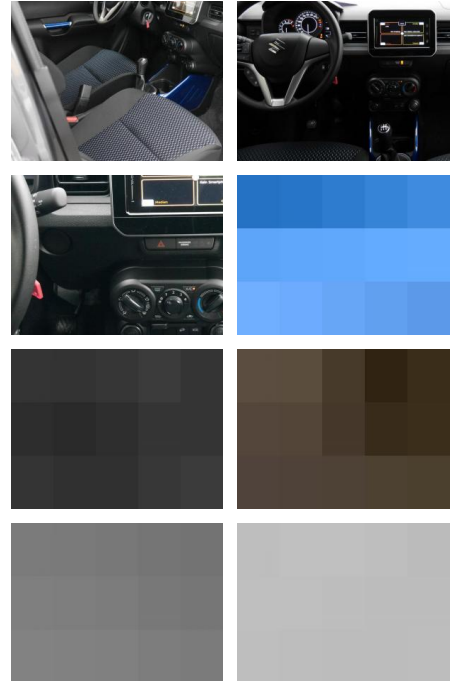

Autohaus WAKO GmbH
Seestrasse 1 - 27755 Delmenhorst - Tel.: 04221 / 92290

Ihr Ansprechpartner

Herr Bernard Arndt
E-Mail: bernard.arndt@wako.de
Telefon: 04221 922994

Suzuki Ignis Comfort 4x4 Hybrid*LED*Kamera*DAB

RS02-NW 202306 Angebotsnr.:

Erstzulassung:	Kilometer:	Farbe:	Leistung:	Kraftstoffart:
26.08.2023	1.800	Diverse	61 kW / 83 PS	Benzin

PREIS
20.980 €

FINANZIERUNGSBEISPIEL

Laufzeit: 72 Monate   Anzahlung: 25 %
Basis-Finanzierung:*   Mtl. Rate:
Zielraten-Finanzierung:** **182 €**

* Basisfinanzierung: Anzahlung: 5.245 Euro, Laufzeit: 72 Monate, Nettodarlehen: 15.735 Euro, Gesamtbetrag: 24.752 Euro, Zinssätze: 7.71% Sollz. (gebunden), 7.99% eff.
** Zielratenfinanzierung: Anzahlung: 5.245 Euro, Laufzeit: 72 Monate, Nettodarlehen: 15.735 Euro, Zielrate: 11.539 Euro, Gesamtbetrag: 25.338 Euro, Zinssätze: 7.71% Sollz. (gebunden), 7.99% eff.,

Vermittlung für:
Repräsentatives Beispiel gem. § 17 Abs. 4 PAngV. Diese Finanzierungsangebote sind Beispiele. Gerne ermitteln wir für Sie Ihr individuelles Angebot.

Ausstattung

Sicherheit

- Müdigkeitswarnsystem
- Notbremsassistent
- Spurhalteassistent

Multimedia

- USB
- Sprachsteuerung
- Touchscreen

Komfort

- Berganfahrassistent

Weiteres

- Start Stop Automatik
- **Innenausstattung**
- *
- Klimaanlage mit Pollenfilter
- Fensterheber vorn elektrisch
- Sitzheizung vorn
- Fahrersitz höhenverstellbar

- Rücksitzlehne im Verhältnis 50:50 separat umklappbar
- Rücksitze einzeln verschiebbar
- Rücksitzlehne neigungsverstellbar
- Kopfstützen vorn und hinten
- je Sitzplatz höhenverstellbar
- Lenkrad höhenverstellbar
- Innenraumdekorelement (für Mittelkonsole)
- Türverkleidung und Sitzpolsterung dunkelblau oder silberfarben
- Mittelkonsole mit Ablagefach und Getränkehalter
- Seitenfächer vorn und hinten
- Sonnenblenden vorn mit Schminkspiegel (Fahrerseite)
- Multifunktionsdisplay
- Drehzahlmesser
- ***Außenausstattung**
- Zentralverriegelung mit Funkfernbedienung

- Start-Stopp-System
- Außenspiegel beheizbar
- Außenspiegel elektrisch verstellbar
- LED-Scheinwerfer mit automatischer Leuchtweitenregulierung
- Lichtsensor
- Nebelscheinwerfer
- LED-Tagfahrlicht
- Guide me Light
- Scheiben rundum getönt
- Privacy Glass (Heckscheibe und hintere Seitenscheiben abgedunkelt)
- Außenspiegel in Wagenfarbe
- Türgriffe in Wagenfarbe
- SUV-Designelement (Radlaufleisten- und Seitenschweller) anthrazit
- Dachreling silberfarben
- A- und B-Säule in Schwarz
- 16"-Alufelgen (Bereifung 175/60 R16)
- ***Audio und Kommunikation**
- Audio-System (inkl. DAB+) mit

STÄNDIG ÜBER 15.000 FAHRZEUGE IM BESTAND!