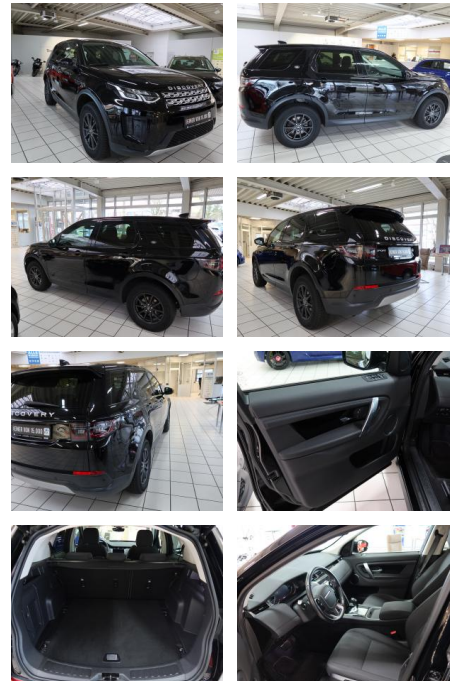

AW19-LH866214 Angebotsnr.:

Erstzulassung:	Kilometer:	Farbe:	Leistung:	Kraftstoffart:
02.07.2020	58.900	Schwarz	110 kW / 150 PS	Diesel

PREIS
29.120 €

FINANZIERUNGSBEISPIEL

Laufzeit: 72 Monate Anzahlung: 25 %
 Basis-Finanzierung:* Mtl. Rate:
 Zielraten-Finanzierung:** **253 €**