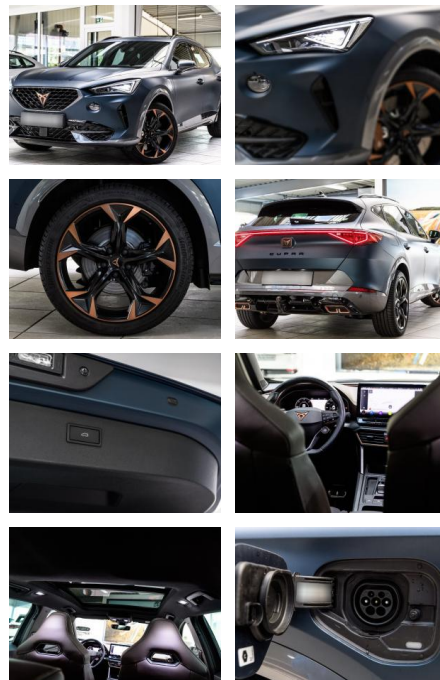

Autohaus WAKO GmbH
Seestr. 1 - 27755 Delmenhorst - Tel.: 04221 / 92290

Ihr Ansprechpartner

Herr Bernard Arndt
E-Mail: bernard.arndt@wako.de
Telefon: 04221 922994

Cupra Formentor VZ e-Hybrid DSG+MATRIX+PANO

AS86-VTI DB 2116031644 verk. an DM Fuhrp.

Erstzulassung:	Kilometer:	Farbe:	Leistung:	Kraftstoffart:
26.11.2023	9.222	Diverse	180 kW / 245 PS	Hybrid

PREIS
38.690 €

FINANZIERUNGSBEISPIEL

Laufzeit: 72 Monate   Anzahlung: 25 %
Basis-Finanzierung:*   Mtl. Rate:
Zielraten-Finanzierung:** **336 €**

* Basisfinanzierung: Anzahlung: 9.673 Euro, Laufzeit: 72 Monate, Nettodarlehen: 29.018 Euro, Gesamtbetrag: 45.646 Euro, Zinssätze: 7.71% Sollz. (gebunden), 7.99% eff.
** Zielratenfinanzierung: Anzahlung: 9.673 Euro, Laufzeit: 72 Monate, Nettodarlehen: 29.018 Euro, Zielrate: 21.280 Euro, Gesamtbetrag: 46.728 Euro, Zinssätze: 7.71% Sollz. (gebunden), 7.99% eff.,

Vermittlung für:
Repräsentatives Beispiel gem. § 17 Abs. 4 PangV. Diese Finanzierungsangebote sind Beispiele. Gerne ermitteln wir für Sie Ihr individuelles Angebot.

Ausstattung

Sicherheit

- Müdigkeitswarnsystem
- Notbremsassistent
- Notrufsystem
- Reifendruckkontrollsystem
- Totwinkel-Assistent
- Spurhalteassistent

Multimedia

- Soundsystem
- USB
- Verkehrszeichenerkennung
- Sprachsteuerung
- Touchscreen

Komfort

- Berganfahrassistent
- Beheizbare Frontscheibe
- Beheizbares Lenkrad
- Elektrische Heckklappe
- Lederlenkrad

- Lordosenstütze
- Keyless Entry

Weiteres

- Schaltwippen
- Start Stop Automatik
- *Finanzierung zu Sonderkonditionen und Anzahlungnahme gern möglich.
- *Irrtümer
- Änderungen und Zwischenverkauf vorbehalten.
- *Sonderausstattung:Fahrassistenten-Paket XL Full Link (MirrorLink
- Apple CarPlay und Android
- Auto)Kamerasystem Umgebungsansicht (Top View
- 360°)Ladekabel mit Typ 2-Stecker (Mode 3)
- Leder-Paket (Cupra Dinamica)LM-Felgen 8x19 (Exclusive I
- schwarz / Copper

- glanzgedreht)Panorama Schiebe-/Hebedach elektrisch
- Pedale Dark
- Aluminium-Design
- Seitenairbag hinten
- Sonderlackierung Exclusive Matt
- *Weitere Ausstattung:7
- Lautsprecher
- Akustischer Fußgängerschutz
- Außensound (e-sound / AVAS)
- Ambiente-Beleuchtung Smart Ambient Light
- Navigationssystem
- Bluetooth-Schnittstelle mit Freisprecheinrichtung integriert
- Dachhimmel schwarz
- Dachreling schwarz
- hochglänzend
- Einstiegsleisten (Aluminium) vorn
- beleuchtet
- Fahrassistenten-Paket: Travel Assist
- Fahrassistenten-System: Adaptive Fahrwerksregelung (DCC)
- Fahrassistenten-System: Fahrprofilwahl (CUPRA Drive Profile)
- Fahrassistenten-System:

STÄNDIG ÜBER 15.000 FAHRZEUGE IM BESTAND!