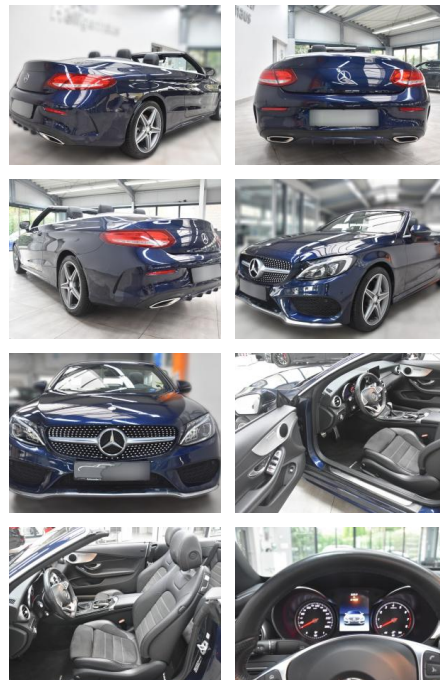

## Mercedes-Benz C 180 Cabrio AMG Navi Tempo Leder ...

AH78-4085

Angebotsnr.:

Erstzulassung:	Kilometer:	Farbe:	Leistung:	Kraftstoffart:
16.02.2017	61.448	Diverse	115 kW / 156 PS	Benzin

**PREIS**  
**25.290 €**