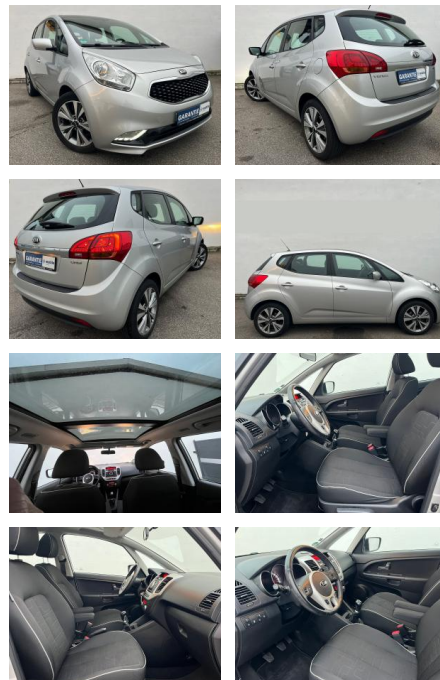

## Kia Venga 1,6 CRDi Spirit PANO SITZHZG KLIMAAUTO...

AK82-PK2412-20160127...

Erstzulassung:	Kilometer:	Farbe:	Leistung:	Kraftstoffart:
04.08.2015	107.990	Silber	94 kW / 128 PS	Diesel

PREIS	FINANZIERUNGSBEISPIEL	
<b>10.780 €</b>	Laufzeit: 72 Monate	Anzahlung: 25 %
	Basis-Finanzierung:**	Mtl. Rate: 94 €
	Zielraten-Finanzierung:**	Mtl. Rate: 94 €

### Exterieur

- LED-Tagfahrlicht
- Leichtmetallfelgen
- Schiebedach
- Nebelscheinwerfer
- Nebelscheinwerfer
- LM-Felgen 6.5x17 (5-Doppelspeichen)

**STÄNDIG ÜBER 15.000 FAHRZEUGE IM BESTAND!**