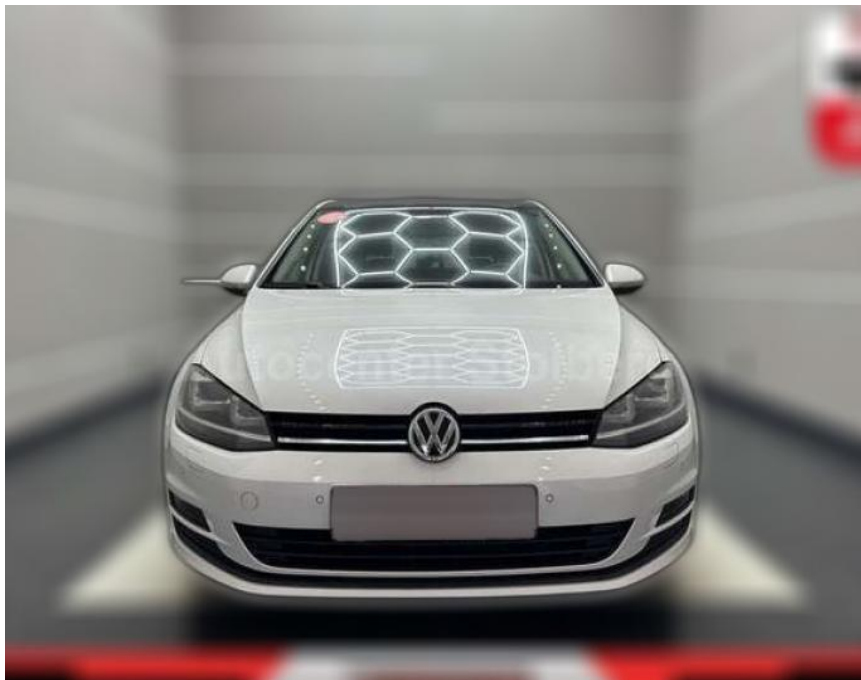

Autohaus WAKO GmbH
Seestrasse 1 - 27755 Delmenhorst - Tel.: 04221 / 92290

Ihr Ansprechpartner

Herr Bernard Arndt
E-Mail: bernard.arndt@wako.de
Telefon: 04221 922994

Volkswagen Golf Cup BMT

AC15-62

Angebotsnr.:

Erstzulassung:	Kilometer:	Farbe:	Leistung:	Kraftstoffart:
01.08.2016	99.800	Weiß	110 kW / 150 PS	Benzin

PREIS
16.440 €

FINANZIERUNGSBEISPIEL

Laufzeit: 72 Monate   Anzahlung: 25 %
Basis-Finanzierung:*   Mtl. Rate:
Zielraten-Finanzierung:** **143 €**

* Basisfinanzierung: Anzahlung: 4.110 Euro, Laufzeit: 72 Monate, Nettodarlehen: 12.330 Euro, Gesamtbetrag: 19.396 Euro, Zinssätze: 7.71% Sollz. (gebunden), 7.99% eff.
** Zielratenfinanzierung: Anzahlung: 4.110 Euro, Laufzeit: 72 Monate, Nettodarlehen: 12.330 Euro, Zielrate: 9.042 Euro, Gesamtbetrag: 19.855 Euro, Zinssätze: 7.71% Sollz. (gebunden), 7.99% eff.,

Vermittlung für:
Repräsentatives Beispiel gem. § 17 Abs. 4 PAngV. Diese Finanzierungsangebote sind Beispiele. Gerne ermitteln wir für Sie Ihr individuelles Angebot.

Ausstattung

Sicherheit

- Anti-Blockiersystem ABS

Multimedia

- Radio

Weiteres

- Herzlich willkommen bei der Autocenter Stolberg GmbH
- Ihrem kompetenten Partner für hochwertige Gebrauchtwagen! Bei uns finden Sie eine sorgfältig ausgewählte Auswahl an Fahrzeugen unterschiedlicher Marken und Modelle
- die alle gründlich geprüft und zu attraktiven Konditionen angeboten werden Ihr Fahrzeughandel aus der Städteregion Aachen seit 1990. Garantie bis zu 60 Monate gegen Aufpreis möglich Inzahlungnahme zum marktgerechten Preis Finanzierung zu TOP Konditionen

- Radio/CD-Player
- MP3
- Bluetooth) Antennen-Diversity
- Multimediabuchse AUX-IN
- Bluetooth-Schnittstelle für Mobiltelefon Navigationsmodul Discover Media (für Audiosystem)
- Geschwindigkeits-Regelanlage (Tempomat)
- Geschwindigkeits-Begrenzeranlage
- Insassen-Schutzsystem proaktiv
- Fahrassistenten-System: Dynamische Fernlichtregulierung (Dynamic Light Assist) Fahrassistenten-System: Fahrprofilauswahl Lenkrad heizbar (Leder) mit Multifunktion und Schaltfunktion Mobiltelefon Schnittstelle Comfort (inkl. Bluetooth-/Audio-Schnittstelle) Multimediabuchse MEDIA-IN mit Adapterkabel iPod Panorama-Schiebedach elektrisch Raucher-Paket

- links Außenspiegel elektr. verstell- und heizbar Außenspiegel lackiert Blinkleuchte in Außenspiegel integriert Bremsassistent Chrom-Paket (1) Chromeinfassung Lichtschalter Chromeinfassung Fensterheberschalter / Spiegelverstellung Doppeltonhorn Durchladeeinrichtung (Mittelarmlehne hinten) Elektron. Differentialsperre (EDS) Elektron. Differentialsperre (XDS) Elektron. Stabilitäts-Programm (ESP) Fahrassistenten-System: Müdigkeitserkennung Fahrassistenten-System: Parklenkassistent (Park Assist) Einparkhilfe vorn und hinten Außenspiegel mit autom. Absenktfunktion
- rechts Fensterheber elektrisch vorn und hinten Fußmatten Textil Gepäckraumabdeckung / Rollo Getriebe 7-Gang - Doppelkupplungsgetriebe DSG

STÄNDIG ÜBER 15.000 FAHRZEUGE IM BESTAND!