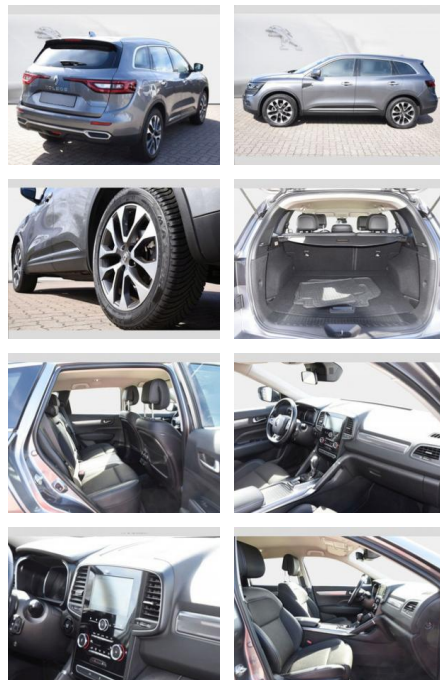

Autohaus WAKO GmbH
Seestr. 1 - 27755 Delmenhorst - Tel.: 04221 / 92290

Ihr Ansprechpartner

Herr Maximilian Rose
E-Mail: maximilian.rose@wako.de
Telefon: 04221 922996

Renault Koleos Life

SD02-456 329686 Angebotsnr.:

Erstzulassung:	Kilometer:	Farbe:	Leistung:	Kraftstoffart:
27.07.2019	64.550	Diverse	130 kW / 177 PS	Diesel

PREIS
23.240 €

FINANZIERUNGSBEISPIEL

Laufzeit: 72 Monate   Anzahlung: 25 %
Basis-Finanzierung:*   Mtl. Rate:
Zielraten-Finanzierung:** **202 €**

* Basisfinanzierung: Anzahlung: 5.810 Euro, Laufzeit: 72 Monate, Nettodarlehen: 17.430 Euro, Gesamtbetrag: 27.418 Euro, Zinssätze: 7.71% Sollz. (gebunden), 7.99% eff.
** Zielratenfinanzierung: Anzahlung: 5.810 Euro, Laufzeit: 72 Monate, Nettodarlehen: 17.430 Euro, Zielrate: 12.782 Euro, Gesamtbetrag: 28.068 Euro, Zinssätze: 7.71% Sollz. (gebunden), 7.99% eff.,

Vermittlung für:
Repräsentatives Beispiel gem. § 17 Abs. 4 PAngV. Diese Finanzierungsangebote sind Beispiele. Gerne ermitteln wir für Sie Ihr individuelles Angebot.

Ausstattung

Sicherheit

- Notbremsassistent
- Reifendruckkontrollsystem

Multimedia

- USB
- Verkehrszeichenerkennung

Komfort

- Berganfahrassistent
- Lederlenkrad
- Keyless Entry

Weiteres

- Diesel
- Start Stop Automatik
- **Sonderausstattung: * Metallic-Lackierung**
- *** Reserverad als Notrad**
- *** Serienausstattung: * Airbag Beifahrerseite abschaltbar * Airbag Fahrer-/Beifahrerseite ***

- 0 Ltr. - 130 kW dCi Diesel FAP Energy *
- Nebelscheinwerfer mit Kurvenlicht
- statisch * Parkbremse elektrisch *
- Radioempfang digital (DAB) * Radstand 2710 mm * Raucher-Paket *
- Reifendruck-Kontrollsystem *
- Rußpartikelfilter * Rücksitzbank geteilt/klappbar (1/3-2/3) *
- Schadstoffarm nach Abgasnorm Euro 6 *
- Schalt-/Wählhebelgriff Leder *
- Seitenairbag vorn * Servolenkung geschwindigkeitsabhängig * Sitzbezug / Polsterung: Stoff / Leder-Optik *
- Sitze vorn mechan. verstellbar * Sonnenblenden mit Spiegel * Start/Stop-Anlage *
- Steckdose (12V-Anschluß) 2.Sitzreihe *
- Tagfahrlicht LED * Touchscreen (7 Zoll) * USB-Anschluss inkl.
- 0 Zoll) * AUX-IN-Anschluss (Plug & Music) *
- Zentralverriegelung / Startanlage
- Handsfree Entry & Drive

STÄNDIG ÜBER 15.000 FAHRZEUGE IM BESTAND!