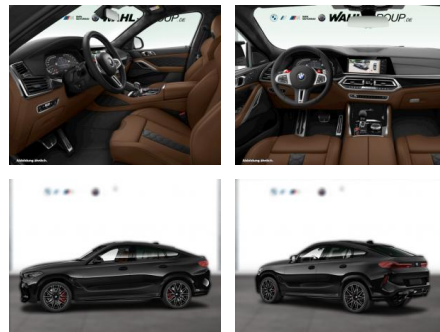

## BMW X6 M SKY-LOUNGE M COMPETITION LASER

WG05-231402 Angebotsnr.:

| Erstzulassung: | Kilometer: | Farbe:  | Leistung:       | Kraftstoffart: |
|----------------|------------|---------|-----------------|----------------|
| 01.12.2021     | 38.600     | Schwarz | 460 kW / 625 PS | Benzin         |

### Multimedia

- Radio
- el. Sitzverstellung
- Navigation mit Bildschirm
- MP3 Anschluss
- Head UP Display
- Bluetooth