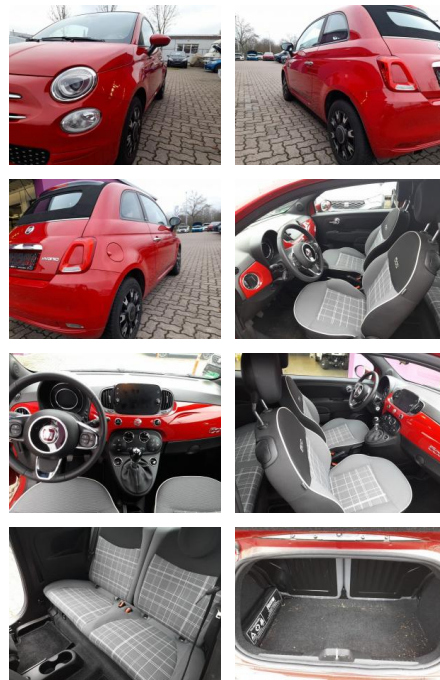

## Fiat 500C 1.0 70 Lounge PDC DAB AppCo

AT27-GW-ABOAngebotsnr.:

| Erstzulassung: | Kilometer: | Farbe: | Leistung:     | Kraftstoffart: |
|----------------|------------|--------|---------------|----------------|
| 31.08.2020     | 59.300     | Rot    | 51 kW / 69 PS | Benzin         |