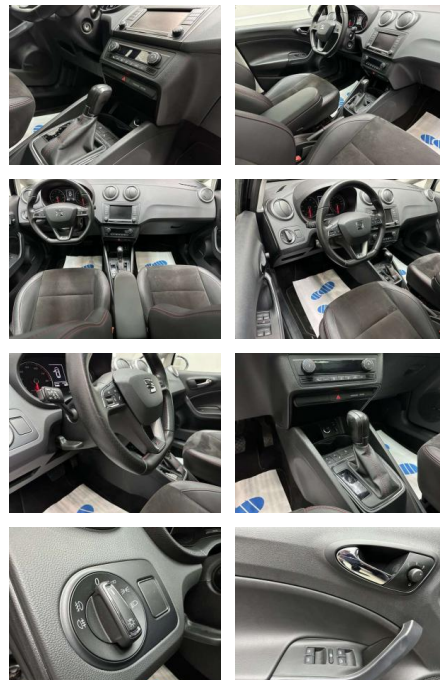

AC15-64

Angebotsnr.:

| Erstzulassung: | Kilometer: | Farbe: | Leistung: | Kraftstoffart: |
|----------------|------------|---------|----------------|----------------|
| 01.10.2016 | 99.800 | Schwarz | 81 kW / 110 PS | Benzin |