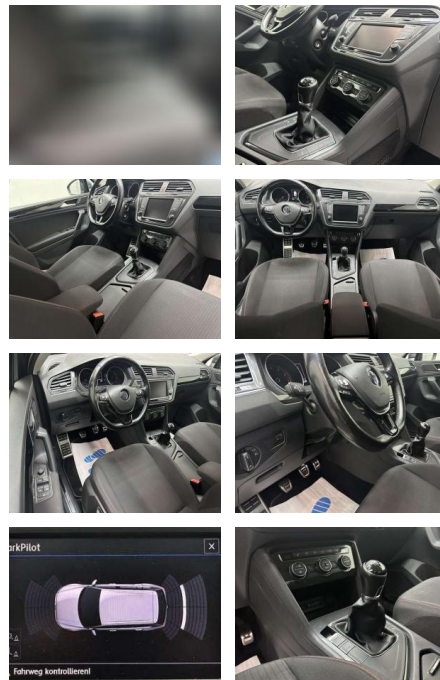

Ihr Ansprechpartner

Herr Maximilian Rose
E-Mail: maximilian.rose@wako.de
Telefon: 04221 922996

Autohaus WAKO GmbH
Seestr. 1 - 27755 Delmenhorst - Tel.: 04221 / 92290

Volkswagen Tiguan Sound BMT/Start-Stopp "1

AC15-46

Angebotsnr.:

Erstzulassung:	Kilometer:	Farbe:	Leistung:	Kraftstoffart:
01.04.2017	92.000	grau	92 kW / 125 PS	Benzin

PREIS
16.870 €

FINANZIERUNGSBEISPIEL
Laufzeit: 72 Monate   Anzahlung: 25 %
Basis-Finanzierung:*   Mtl. Rate:
Zielraten-Finanzierung:** **146 €**

* Basisfinanzierung: Anzahlung: 4.218 Euro, Laufzeit: 72 Monate, Nettodarlehen: 12.653 Euro, Gesamtbetrag: 19.903 Euro, Zinssätze: 7.71% Sollz. (gebunden), 7.99% eff.
** Zielratenfinanzierung: Anzahlung: 4.218 Euro, Laufzeit: 72 Monate, Nettodarlehen: 12.653 Euro, Zielrate: 9.279 Euro, Gesamtbetrag: 20.375 Euro, Zinssätze: 7.71% Sollz. (gebunden), 7.99% eff.,

Vermittlung für:
Repräsentatives Beispiel gem. § 17 Abs. 4 PAngV. Diese Finanzierungsangebote sind Beispiele. Gerne ermitteln wir für Sie Ihr individuelles Angebot.

Ausstattung

Sicherheit

- Anti-Blockiersystem ABS

Multimedia

- Radio

Weiteres

- Herzlich willkommen bei der Autocenter Stolberg GmbH
- Ihrem kompetenten Partner für hochwertige Gebrauchtwagen! Bei uns finden Sie eine sorgfältig ausgewählte Auswahl an Fahrzeugen unterschiedlicher Marken und Modelle
- die alle gründlich geprüft und zu attraktiven Konditionen angeboten werden
- Ihr Fahrzeughandel aus der Städteregion Aachen seit 1990. Garantie bis zu 60 Monate gegen Aufpreis möglich
- Inzahlungnahme zum marktgerechten Preis
- Finanzierung zu TOP Konditionen

- rechts Winterbereifung zusätzlich (Kundenangabe erforderlich)
- Serienausstattung:
- 3-Punkt-Sicherheitsgurt hinten mitte
- Ablagefach am Dachhimmel Ablagefach auf Instrumententafel mit Deckel
- Ablagetasche an Vordersitzlehnen Airbag
- Beifahrerseite abschaltbar Airbag
- Fahrer-/Beifahrerseite Aktive Frontklappe Anti-Blockier-System (ABS)
- Antriebs-Schlupfregelung (ASR)
- Antriebsart: Frontantrieb Anzeige für Waschwasserstand Audiosystem Composition Media (Touchscreen)
- Radio/CD-Player
- MP3
- Bluetooth) Antennen-Diversity Audiosystem: CD-Player Multimedia-Schnittstelle USB (iPhone / iPod) mit AUX-IN Automatische Fahrlichtschaltung (ALS) mit Leaving

- links Außenspiegel elektr. verstell- und heizbar Außenspiegel konvex
- rechts Außenspiegel lackiert Blinkleuchte in Außenspiegel integriert Bluetooth-Schnittstelle für Mobiltelefon Bremsassistent Chrom-Paket (1) Dachreling silber Chromeinfassung Fensterheberhalter / Spiegelverstellung Chromeleisten an Seitenfenstern Doppeltonhorn Durchladeeinrichtung (Mittelarmlehne hinten) Einparkhilfe hinten Einparkhilfe vorn und hinten Elektron. Differentialsperre (EDS) Elektron. Stabilitäts-Programm (ESP) Fahrassistenten-System: Anhänger-Stabilisierungs-Programm Fahrassistenten-System: Autom. Distanzregelung (ACC) mit Umfeldbeobachtungssystem (Front assist
- bis 210 km/h) Fahrassistenten-System:

STÄNDIG ÜBER 15.000 FAHRZEUGE IM BESTAND!