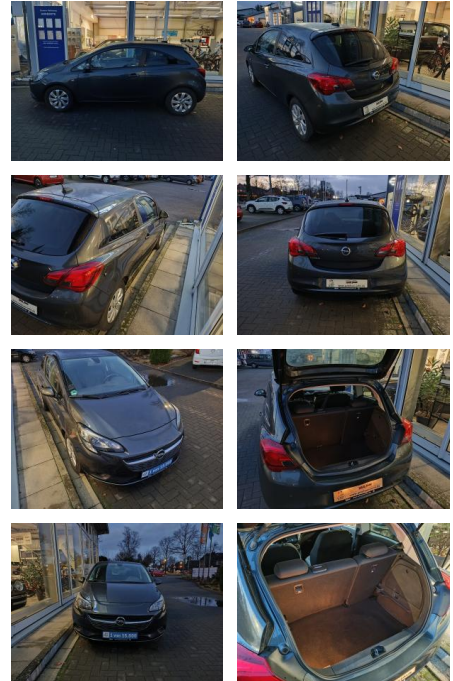

## Opel Corsa 1.4 ON PDC GJR SHZ Bluetooth Wenig KM...

KJ00-KCJ2412 Angebot

Erstzulassung:	Kilometer:	Farbe:	Leistung:	Kraftstoffart:
25.10.2017	48.628	Grau	66 kW / 90 PS	Benzin

**PREIS**  
**11.600 €**