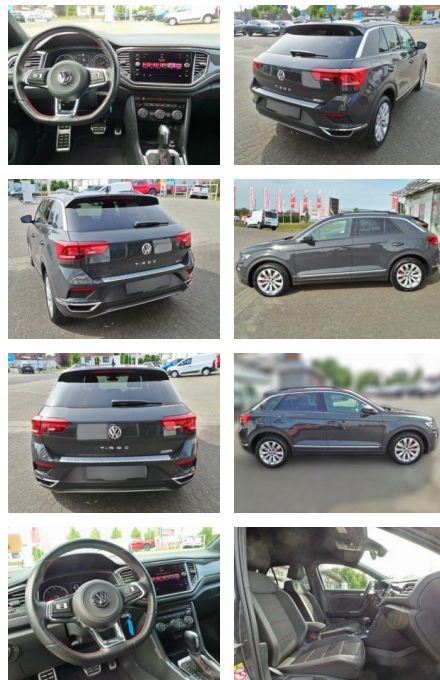

WK03-4432-53Angebotsnr.:

Erstzulassung:	Kilometer:	Farbe:	Leistung:	Kraftstoffart:
25.04.2020	130.038	Diverse	140 kW / 190 PS	Diesel

PREIS	FINANZIERUNGSBEISPIEL	
22.990 €	Laufzeit: 72 Monate	Anzahlung: 25 %
	Basis-Finanzierung:**	Mtl. Rate:
	Zielraten-Finanzierung:**	199 €